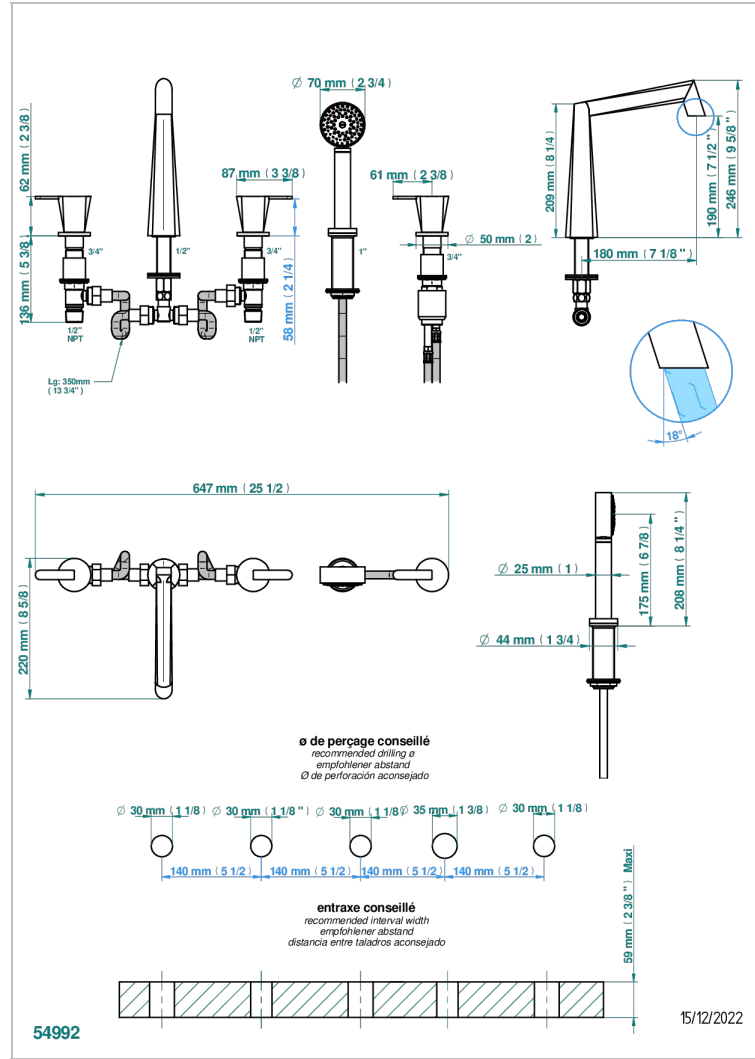

# METAMORPHOSE CERAMIQUE NOIRE

G6D-1132

Bain douche 5 trous avec bec, 2 côtés sur gorge 3/4", et douchette sur gorge alimentée par mitigeur à cartouche progressive

## CARACTÉRISTIQUES

- Têtes à disques céramique 1/2" 1/4 tour
- Aérateur-mousseur
- Flexible métallique 2 m double agrafage avec système de changement par le dessus
- Douchette en laiton avec tapis EasyClean, réducteur de débit et clapet anti-retour
- Bec alimenté par 2 vannes d'arrêt permettant un débit élevé
- Douchette alimentée par un mitigeur progressif pour plus de confort

## SPÉCIFICATIONS TECHNIQUES

- Recommandé : 3 bars (max. 5 bars) - Advised : 43,5 psi (max. 72 psi)
- Bec : 50 l/min à 3 bars - Douchette : 9,5 l/min à bars
- Spout : 13,2 gpm at 43.5 psi - Handshower : 2.5 gpm at 43.5 psi

Vieux cuivre rouge mat - H07  
Vieux nickel - H28