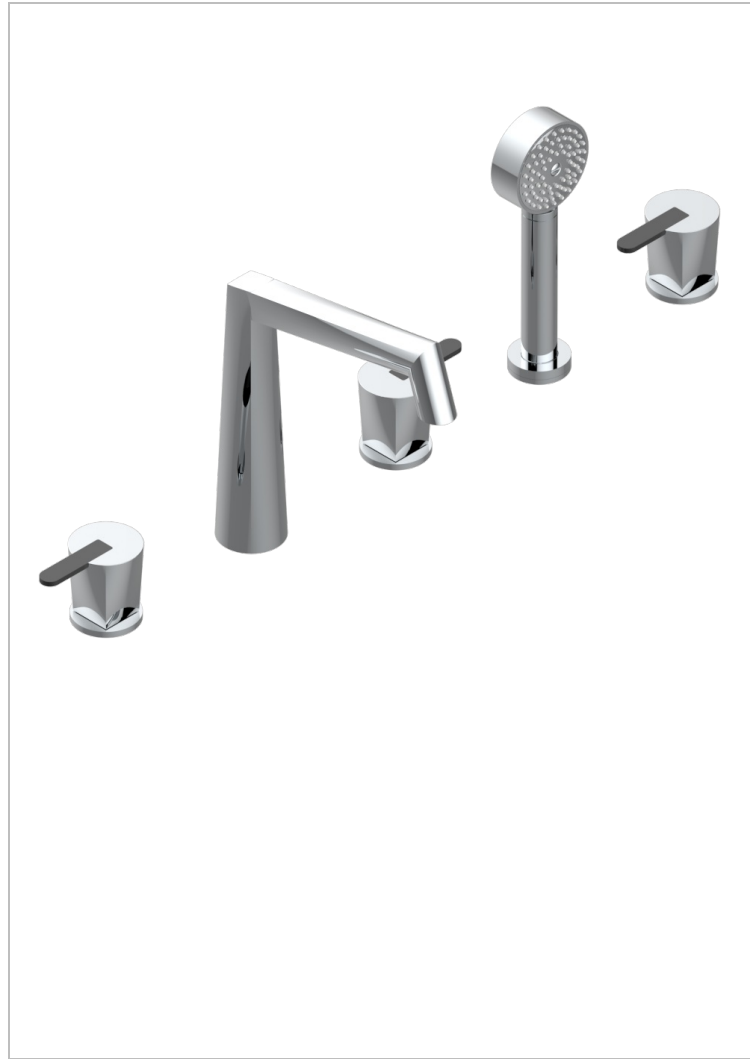

# METAMORPHOSE CERAMIQUE NOIRE

G6D-1132

Bain douche 5 trous avec bec, 2 côtés sur gorge 3/4", et douchette sur gorge alimentée par mitigeur à cartouche progressive

## CARACTÉRISTIQUES

- Têtes à disques céramique 1/2" 1/4 tour
- Aérateur-mousseur
- Flexible métallique 2 m double agrafage avec système de changement par le dessus
- Douchette en laiton avec tapis EasyClean, réducteur de débit et clapet anti-retour
- Bec alimenté par 2 vannes d'arrêt permettant un débit élevé
- Douchette alimentée par un mitigeur progressif pour plus de confort

## SPÉCIFICATIONS TECHNIQUES

- Recommandé : 3 bars (max. 5 bars) - Advised : 43,5 psi (max. 72 psi)
- Bec : 50 l/min à 3 bars - Douchette : 9,5 l/min à bars
- Spout : 13,2 gpm at 43.5 psi - Handshower : 2.5 gpm at 43.5 psi

Vieux cuivre rouge mat - H07  
Vieux nickel - H28