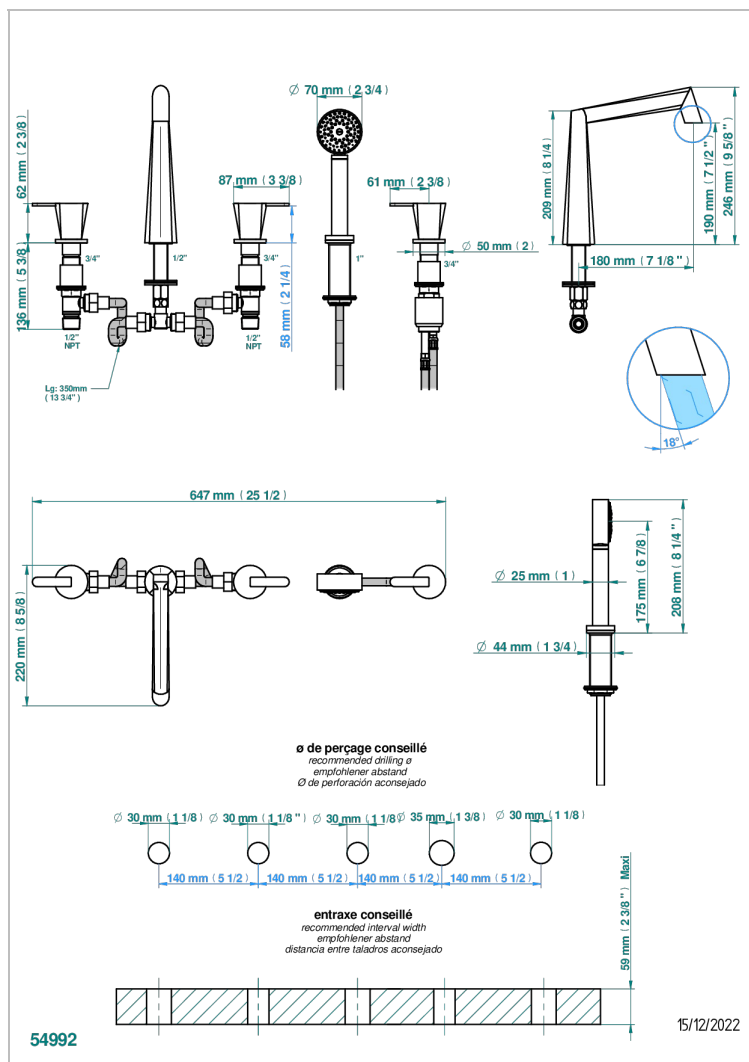

METAMORPHOSE, CERAMICA NEGRA

G6D-1132

Bateria baÑo/ducha para encimera con caÑo goliath, 2 llaves de paso de 3/4", y una teleducha con un monomando de peluqueria con cartucho progresivo

CARACTERÍSTICAS

- Métamorphose, ceràmica negra
- Bateria baÑo/ducha para encimera con caÑo goliath, 2 llaves de paso de 3/4", y una teleducha con un monomando de peluqueria con cartucho progresivo

ESPECIFICACIONES TÉCNICAS

- Recommandé : 3 bars (max. 5 bars) - Advised : 43,5 psi (max. 72 psi)
- Bec : 50 l/min à 3 bars - Douchette : 9,5 l/min à bars
- Spout : 13,2 gpm at 43.5 psi - Handshower : 2.5 gpm at 43.5 psi

Pvd umber - H66
Pvd umber mate - H67