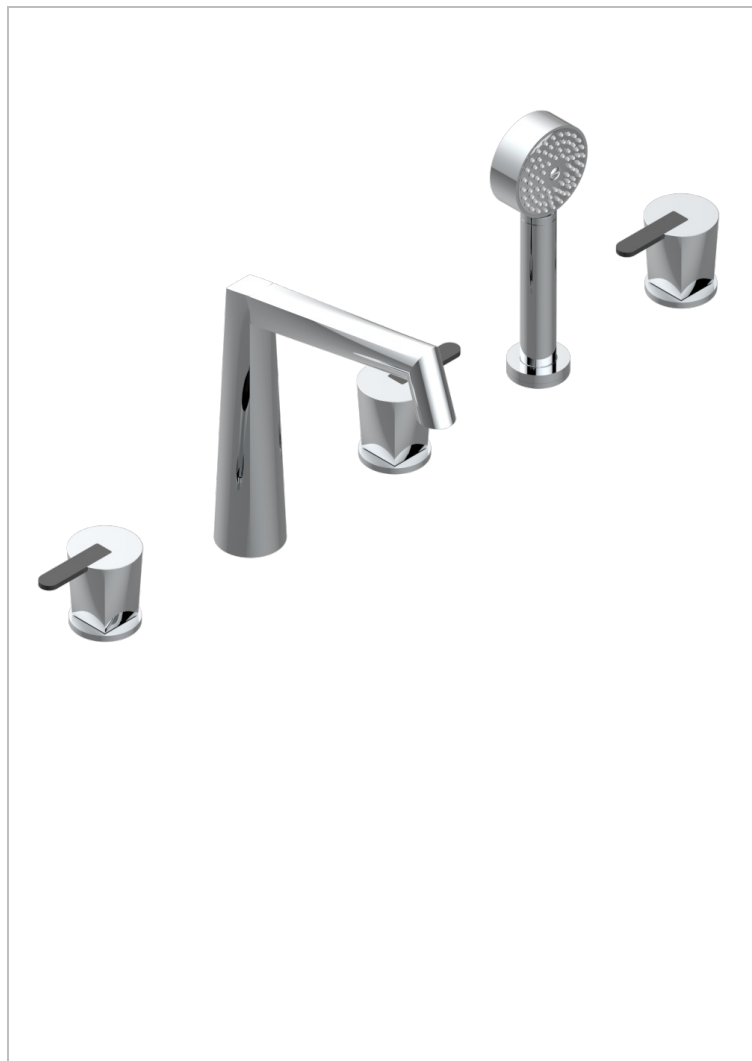

METAMORPHOSE, CERAMICA NEGRA

G6D-1132

Bateria baÑo/ducha para encimera con caÑo goliath, 2 llaves de paso de 3/4", y una teleducha con un monomando de peluqueria con cartucho progresivo

CARACTERÍSTICAS

- Métamorphose, ceràmica negra
- Bateria baÑo/ducha para encimera con caÑo goliath, 2 llaves de paso de 3/4", y una teleducha con un monomando de peluqueria con cartucho progresivo

ESPECIFICACIONES TÉCNICAS

- Recommandé : 3 bars (max. 5 bars) - Advised : 43,5 psi (max. 72 psi)
- Bec : 50 l/min à 3 bars - Douchette : 9,5 l/min à bars
- Spout : 13,2 gpm at 43.5 psi - Handshower : 2.5 gpm at 43.5 psi

ACABADOS DISPONIBLES

Bronce claro - D01
Ceràmica negra mate - D30
Cobre viejo mate - H07
Cromo - A02
Cromo mate - C02
Dorado - F01

Dorado mate - F07
Dorado pàlido - F30
Dorado pàlido mate (sin barniz) - F31
Niquel - B01
Niquel mate - C01
Niquel viejo - H28