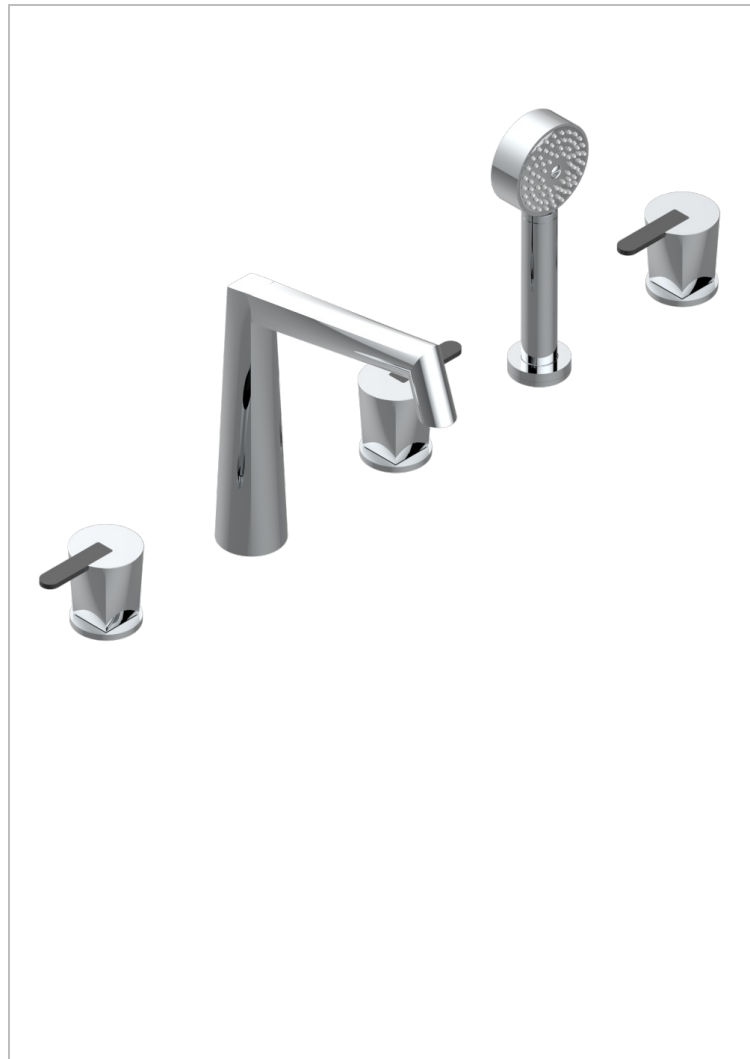

# METAMORPHOSE BLACK CERAMIC

G6D-1132

台式五孔喷嘴浴缸淋浴龙头，两边3/4"水阀，台式温控花洒

## 特色

- Métamorphose Black Ceramic
- 台式五孔喷嘴浴缸淋浴龙头，两边3/4"水阀，台式温控花洒

## 技术特征

- Recommandé : 3 bars (max. 5 bars) - Advised : 43,5 psi (max. 72 psi)
- Bec : 50 l/min à 3 bars - Douchette : 9,5 l/min à bars
- Spout : 13,2 gpm at 43.5 psi - Handshower : 2.5 gpm at 43.5 psi

## 可选饰面

Black ceram - D30  
Blush PVD - H62  
Graphite PVD - H64  
Matt Umber PVD - H67  
Matt blush PVD - H60  
Matt graphite PVD - H65

PVD哑光棕铜 - F34  
PVD哑光金 - H53  
PVD哑光铜 - H50  
PVD哑光镍 - H56  
PVD抛光铜 - H49  
PVD棕铜 - F33