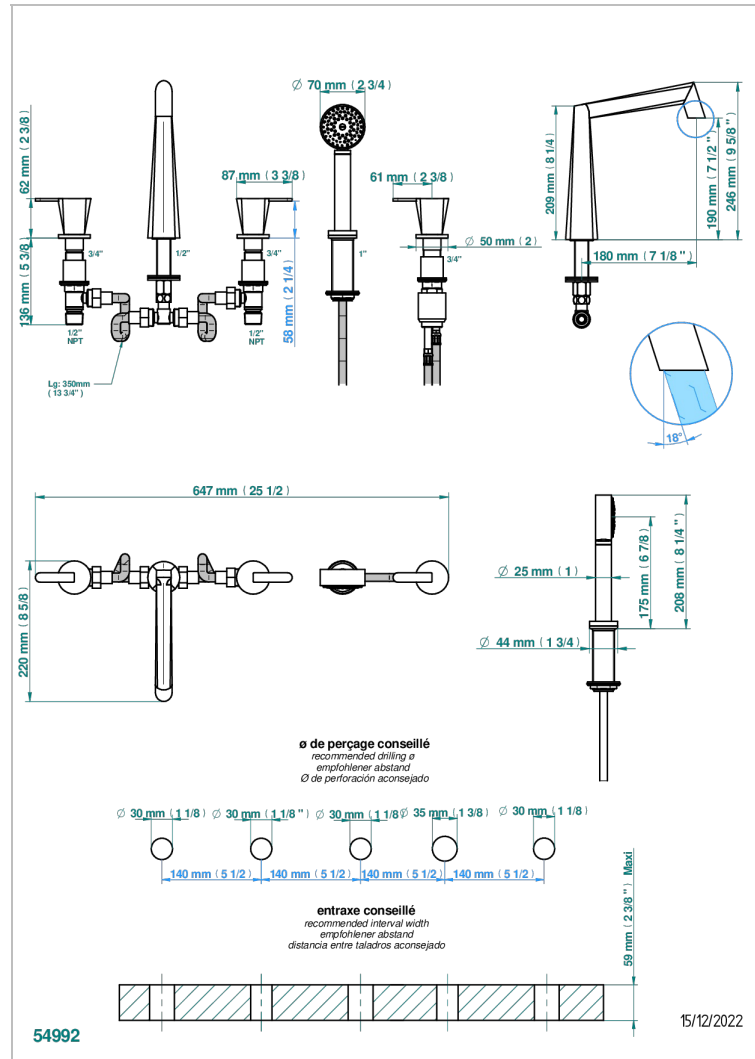

# METAMORPHOSE BLACK CERAMIC

G6D-1132

台式五孔喷嘴浴缸淋浴龙头，两边3/4"水阀，台式温控花洒

## 特色

- Métamorphose Black Ceramic
- 台式五孔喷嘴浴缸淋浴龙头，两边3/4"水阀，台式温控花洒

## 技术特征

- Recommandé : 3 bars (max. 5 bars) - Advised : 43,5 psi (max. 72 psi)
- Bec : 50 l/min à 3 bars - Douchette : 9,5 l/min à bars
- Spout : 13,2 gpm at 43.5 psi - Handshower : 2.5 gpm at 43.5 psi