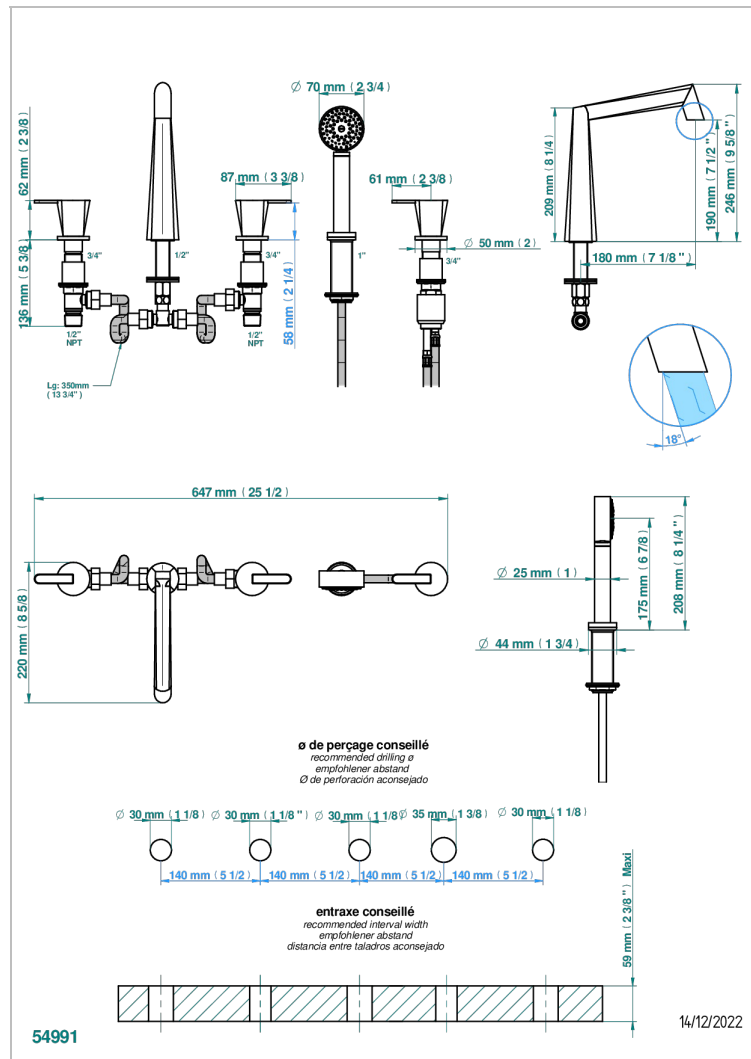

METAMORPHOSE CARBONE

G6C-1132US

Bain douche 5 trous avec bec, 2 côtés sur gorge 3/4", et douchette sur gorge alimentée par mitigeur à cartouche progressive - Standard américain

CARACTÉRISTIQUES

- Métamorphose Carbone
- Bain douche 5 trous avec bec, 2 côtés sur gorge 3/4", et douchette sur gorge alimentée par mitigeur à cartouche progressive - Standard américain

SPÉCIFICATIONS TECHNIQUES

- Recommandé : 3 bars (max. 5 bars) - Advised : 43,5 psi (max. 72 psi)
- Bec : 50 l/min à 3 bars - Douchette : 9,5 l/min à bars
- Spout : 13,2 gpm à 43.5 psi - Handshower : 2.5 gpm à 43.5 psi

Vieux cuivre rouge mat - H07
Vieux nickel - H28