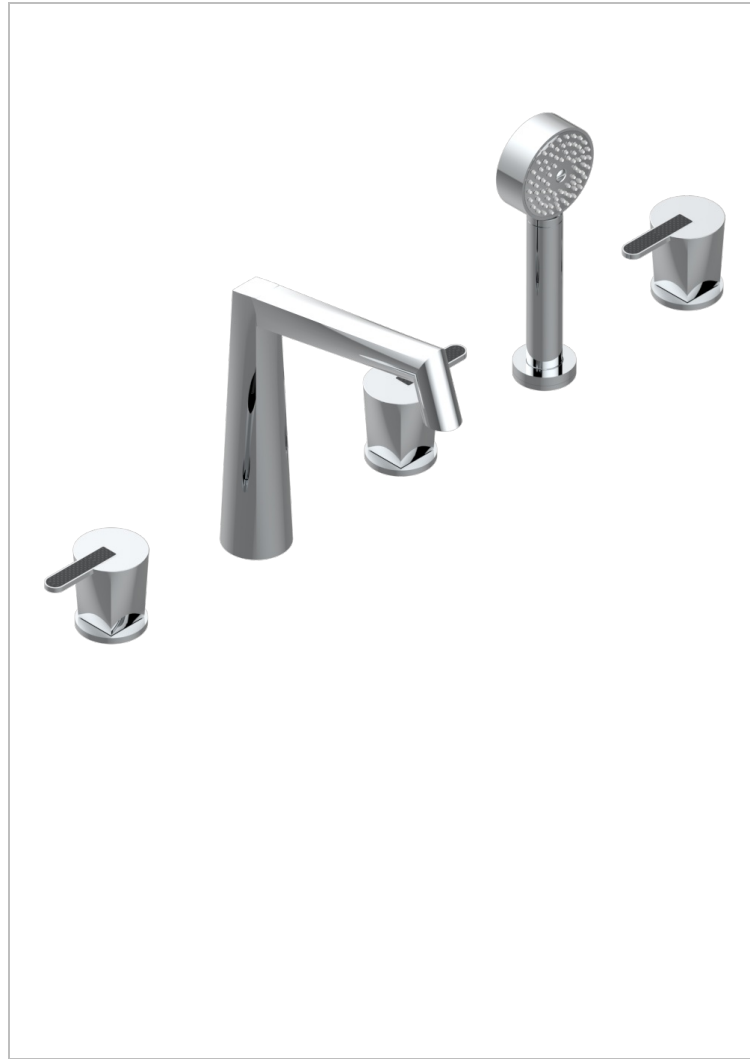

# METAMORPHOSE CARBONE

G6C-1132

Bain douche 5 trous avec bec, 2 côtés sur gorge 3/4", et douchette sur gorge alimentée par mitigeur à cartouche progressive

## CARACTÉRISTIQUES

- Têtes à disques céramique 1/2" 1/4 tour
- Aérateur-mousseur
- Flexible métallique 2 m double agrafage avec système de changement par le dessus
- Douchette en laiton avec tapis Easyclean, réducteur de débit et clapet anti-retour
- Bec alimenté par 2 vannes d'arrêt permettant un débit élevé
- Douchette alimentée par un mitigeur progressif pour plus de confort

## SPÉCIFICATIONS TECHNIQUES

- Recommandé : 3 bars (max. 5 bars) - Advised : 43,5 psi (max. 72 psi)
- Bec : 50 l/min à 3 bars - Douchette : 9,5 l/min à bars
- Spout : 13,2 gpm à 43.5 psi - Handshower : 2.5 gpm à 43.5 psi

## FINITIONS DISPONIBLES

Bronze clair - D01  
Chromé - A02  
Chromé mat - C02  
Doré brillant - F01  
Doré mat - F07  
Nickel brillant - B01

Nickel mat - C01  
Noir mat céramique - D30  
Or pâle - F30  
Or pâle mat - F31  
Pvd blush - H62  
Pvd blush mat - H60