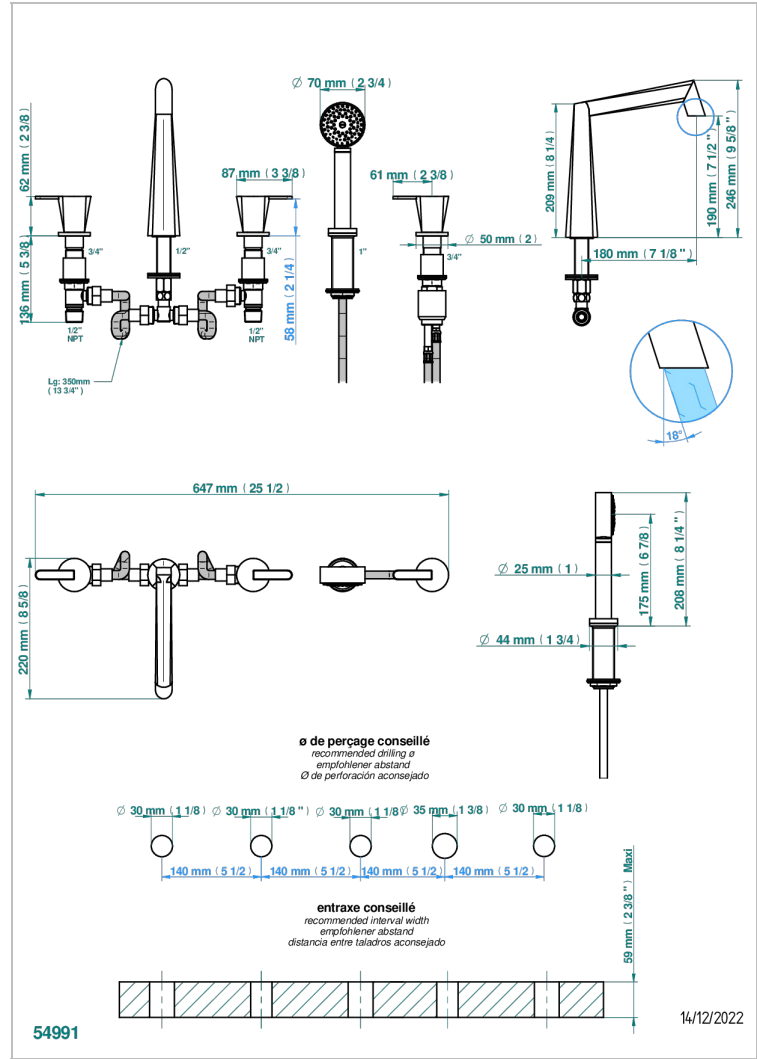

# METAMORPHOSE CARBONE

G6C-1132

Bain douche 5 trous avec bec, 2 côtés sur gorge 3/4", et douchette sur gorge alimentée par mitigeur à cartouche progressive

## CARACTÉRISTIQUES

- Têtes à disques céramique 1/2" 1/4 tour
- Aérateur-mousseur
- Flexible métallique 2 m double agrafage avec système de changement par le dessus
- Douchette en laiton avec tapis Easyclean, réducteur de débit et clapet anti-retour
- Bec alimenté par 2 vannes d'arrêt permettant un débit élevé
- Douchette alimentée par un mitigeur progressif pour plus de confort

## SPÉCIFICATIONS TECHNIQUES

- Recommandé : 3 bars (max. 5 bars) - Advised : 43,5 psi (max. 72 psi)
- Bec : 50 l/min à 3 bars - Douchette : 9,5 l/min à bars
- Spout : 13,2 gpm à 43.5 psi - Handshower : 2.5 gpm à 43.5 psi

Vieux cuivre rouge mat - H07  
Vieux nickel - H28