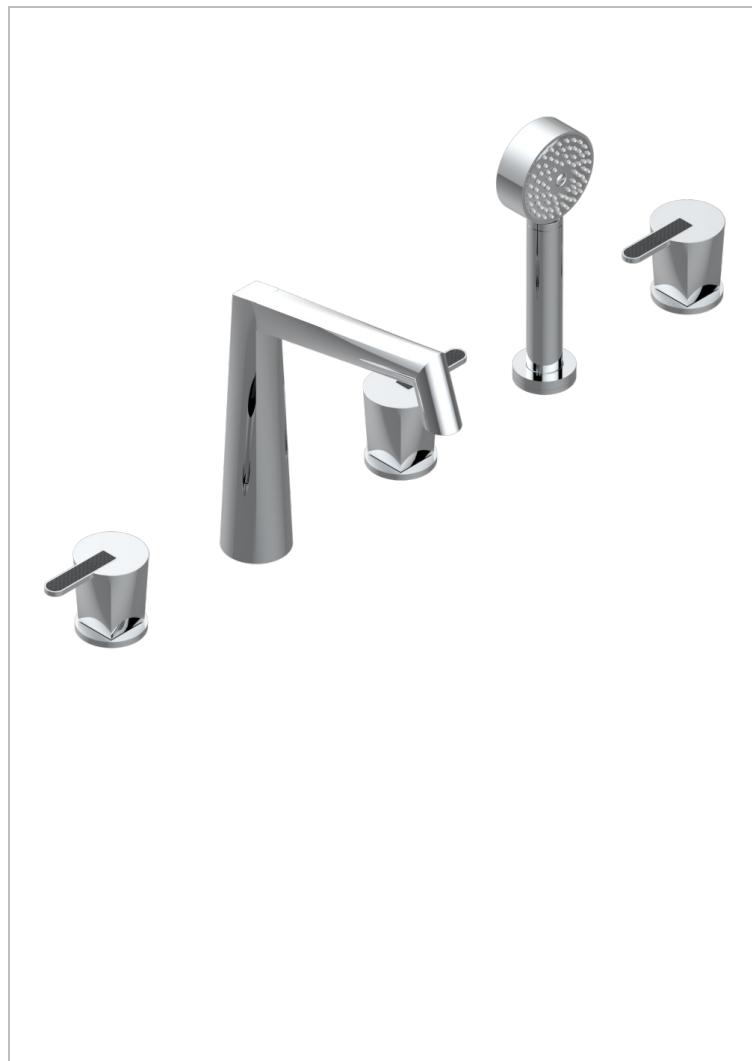

# METAMORPHOSE CARBONE

G6C-1132

Bain douche 5 trous avec bec, 2 côtés sur gorge 3/4", et douchette sur gorge alimentée par mitigeur à cartouche progressive

## CARACTÉRISTIQUES

- Têtes à disques céramique 1/2" 1/4 tour
- Aérateur-mousseur
- Flexible métallique 2 m double agrafage avec système de changement par le dessus
- Douchette en laiton avec tapis EasyClean, réducteur de débit et clapet anti-retour
- Bec alimenté par 2 vannes d'arrêt permettant un débit élevé
- Douchette alimentée par un mitigeur progressif pour plus de confort

## SPÉCIFICATIONS TECHNIQUES

- Recommandé : 3 bars (max. 5 bars) - Advised : 43,5 psi (max. 72 psi)
- Bec : 50 l/min à 3 bars - Douchette : 9,5 l/min à bars
- Spout : 13,2 gpm à 43.5 psi - Handshower : 2.5 gpm à 43.5 psi

Vieux cuivre rouge mat - H07  
Vieux nickel - H28