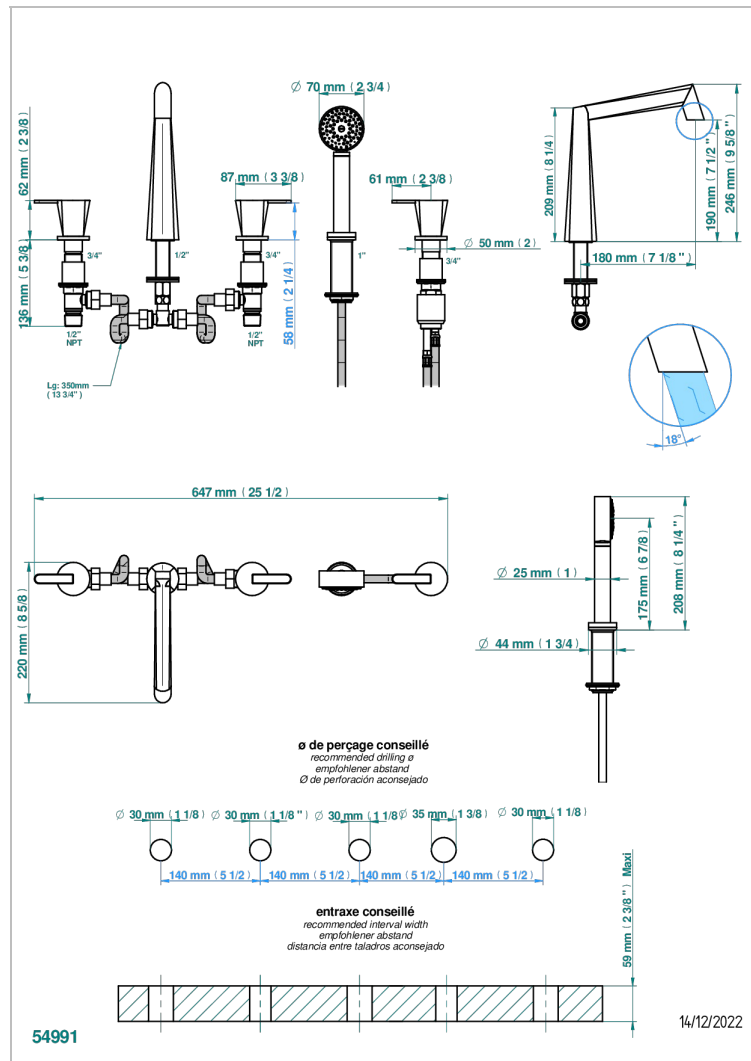

# METAMORPHOSE CARBONE

G6C-1132

Bain douche 5 trous avec bec, 2 côtés sur gorge 3/4", et douchette sur gorge alimentée par mitigeur à cartouche progressive

## CARACTÉRISTIQUES

- Têtes à disques céramique 1/2" 1/4 tour
- Aérateur-mousseur
- Flexible métallique 2 m double agrafage avec système de changement par le dessus
- Douchette en laiton avec tapis EasyClean, réducteur de débit et clapet anti-retour
- Bec alimenté par 2 vannes d'arrêt permettant un débit élevé
- Douchette alimentée par un mitigeur progressif pour plus de confort

## SPÉCIFICATIONS TECHNIQUES

- Recommandé : 3 bars (max. 5 bars) - Advised : 43,5 psi (max. 72 psi)
- Bec : 50 l/min à 3 bars - Douchette : 9,5 l/min à bars
- Spout : 13,2 gpm à 43.5 psi - Handshower : 2.5 gpm à 43.5 psi

Vieux cuivre rouge mat - H07  
Vieux nickel - H28