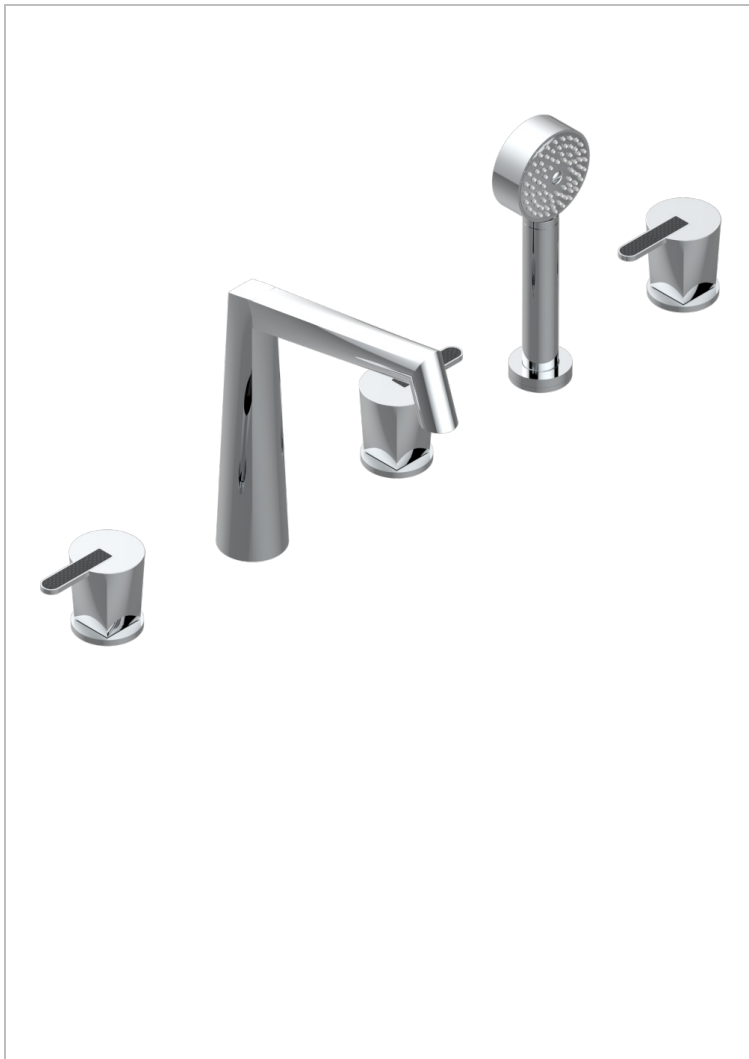

G6C-1132

Bateria baÑo/ducha para encimera con caÑo goliath, 2 llaves de paso de 3/4", y una teleducha con un monomando de peluqueria con cartucho progresivo

## CARACTERÍSTICAS

- Métamorphose, carbono
- Bateria baÑo/ducha para encimera con caÑo goliath, 2 llaves de paso de 3/4", y una teleducha con un monomando de peluqueria con cartucho progresivo

## ESPECIFICACIONES TÉCNICAS

- Recommandé : 3 bars (max. 5 bars) - Advised : 43,5 psi (max. 72 psi)
- Bec : 50 l/min à 3 bars - Douchette : 9,5 l/min à bars
- Spout : 13,2 gpm at 43.5 psi - Handshower : 2.5 gpm at 43.5 psi

## ACABADOS DISPONIBLES

Bronce claro - D01  
 Cerámica negra mate - D30  
 Cobre viejo mate - H07  
 Cromo - A02  
 Cromo mate - C02  
 Dorado - F01

Dorado mate - F07  
 Dorado pálido - F30  
 Dorado pálido mate (sin barniz) - F31  
 Niquel - B01  
 Niquel mate - C01  
 Niquel viejo - H28