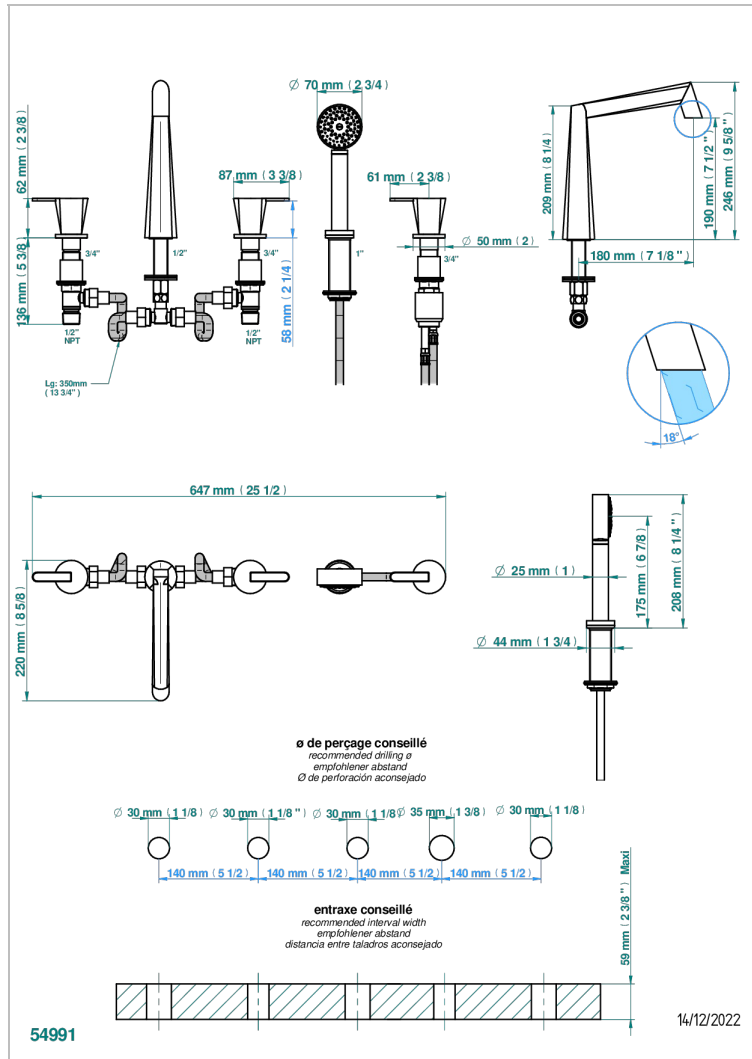

G6C-1132

Bateria baÑo/ducha para encimera con caÑo goliath, 2 llaves de paso de 3/4", y una teleducha con un monomando de peluqueria con cartucho progresivo

## CARACTERÍSTICAS

- Métamorphose, carbono
- Bateria baÑo/ducha para encimera con caÑo goliath, 2 llaves de paso de 3/4", y una teleducha con un monomando de peluqueria con cartucho progresivo

## ESPECIFICACIONES TÉCNICAS

- Recommandé : 3 bars (max. 5 bars) - Advised : 43,5 psi (max. 72 psi)
- Bec : 50 l/min à 3 bars - Douchette : 9,5 l/min à bars
- Spout : 13,2 gpm at 43.5 psi - Handshower : 2.5 gpm at 43.5 psi