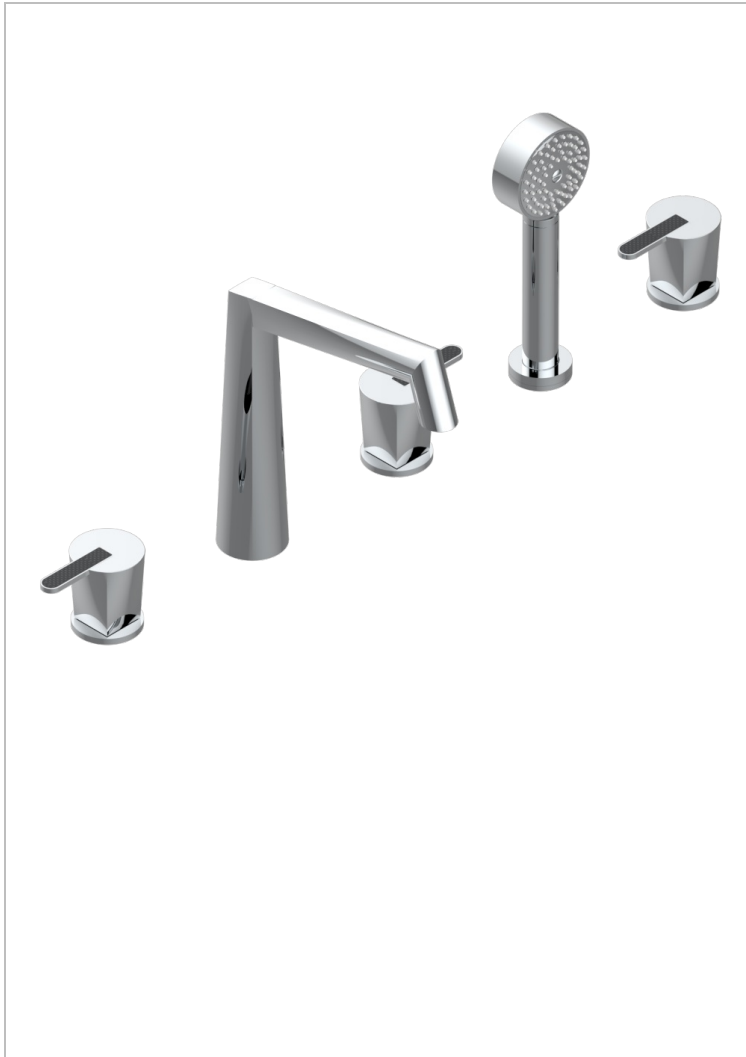

METAMORPHOSE CARBON

G6C-1132

台式五孔喷嘴浴缸淋浴龙头，两边3/4"水阀，台式温控花洒

THG[®]
PARIS

特色

- Métamorphose Carbon
- 台式五孔喷嘴浴缸淋浴龙头，两边3/4"水阀，台式温控花洒

技术特征

- Recommandé : 3 bars (max. 5 bars) - Advised : 43,5 psi (max. 72 psi)
- Bec : 50 l/min à 3 bars - Douchette : 9,5 l/min à bars
- Spout : 13,2 gpm at 43.5 psi - Handshower : 2.5 gpm at 43.5 psi

可选饰面

Black ceram - D30
Blush PVD - H62
Graphite PVD - H64
Matt Umber PVD - H67
Matt blush PVD - H60
Matt graphite PVD - H65

PVD哑光棕铜 - F34
PVD哑光金 - H53
PVD哑光铜 - H50
PVD哑光镍 - H56
PVD抛光铜 - H49
PVD棕铜 - F33

PVD金色 - H52
PVD镍 - H55
Umber PVD - H66
哑光复古铜 - H07
哑光浅金 - F31
哑光金 - F07

哑光铬 - C02
哑光镍 - C01
复古镍 - H28
抛光金 (24K金) - F01
抛光铬 - A02
抛光镍 - B01

浅金 - F30
漆面铜 - D01