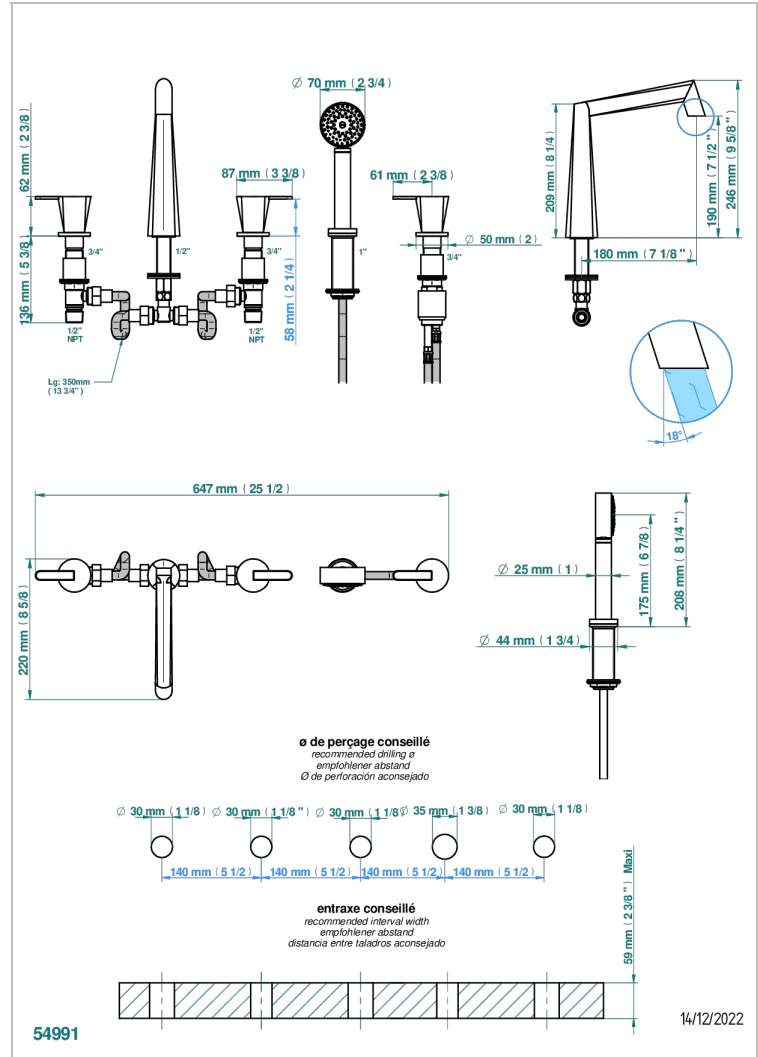

METAMORPHOSE CARBON

G6C-1132

台式五孔喷嘴浴缸淋浴龙头，两边3/4"水阀，台式温控花洒

THG[®]
PARIS

特色

- Métamorphose Carbon
- 台式五孔喷嘴浴缸淋浴龙头，两边3/4"水阀，台式温控花洒

技术特征

- Recommandé : 3 bars (max. 5 bars) - Advised : 43,5 psi (max. 72 psi)
- Bec : 50 l/min à 3 bars - Douchette : 9,5 l/min à bars
- Spout : 13,2 gpm at 43.5 psi - Handshower : 2.5 gpm at 43.5 psi

哑光铬 - C02
哑光镍 - C01
复古镍 - H28
抛光金 (24K金) - F01
抛光铬 - A02
抛光镍 - B01

浅金 - F30
漆面铜 - D01