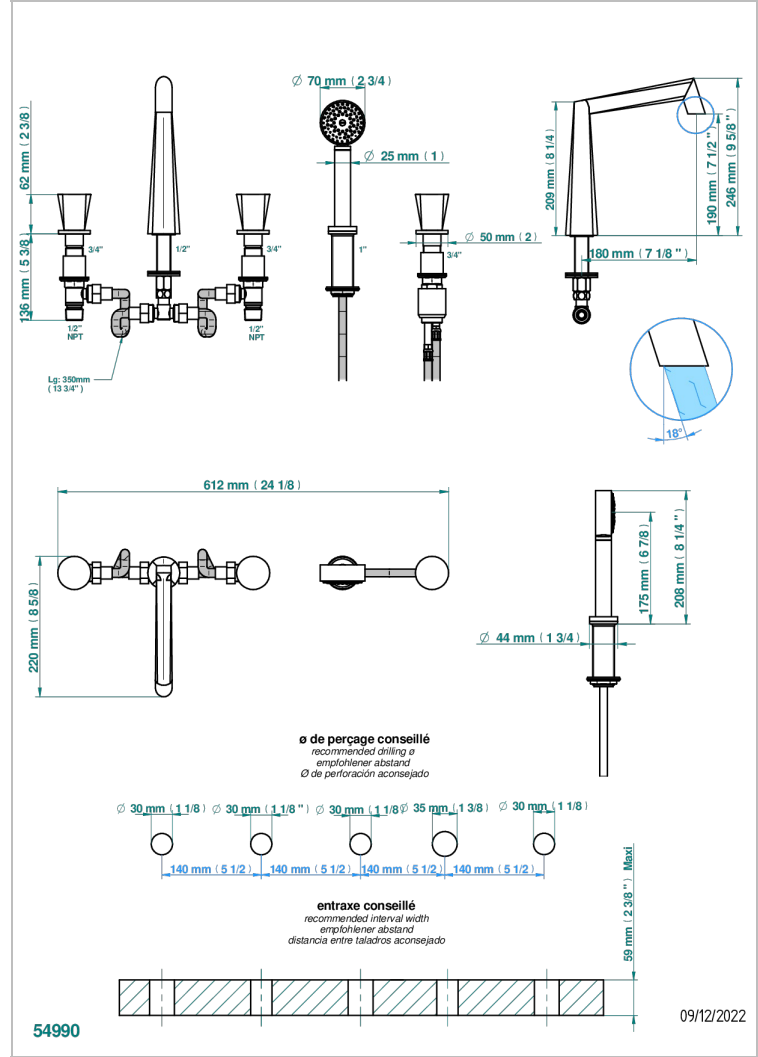

METAMORPHOSE

G6A-1132US

THG[®]
PARIS

Bain douche 5 trous avec bec, 2 côtés sur gorge 3/4", et douchette sur gorge alimentée par mitigeur à cartouche progressive - Standard américain

CARACTÉRISTIQUES

- Métamorphose
- Bain douche 5 trous avec bec, 2 côtés sur gorge 3/4", et douchette sur gorge alimentée par mitigeur à cartouche progressive - Standard américain

SPÉCIFICATIONS TECHNIQUES

- Recommandé : 3 bars (max. 5 bars) - Advised : 43,5 psi (max. 72 psi)
- Bec : 50 l/min à 3 bars - Douchette : 9,5 l/min à bars
- Spout : 13,2 gpm à 43.5 psi - Handshower : 2.5 gpm à 43.5 psi

Vieux cuivre rouge mat - H07
Vieux nickel - H28