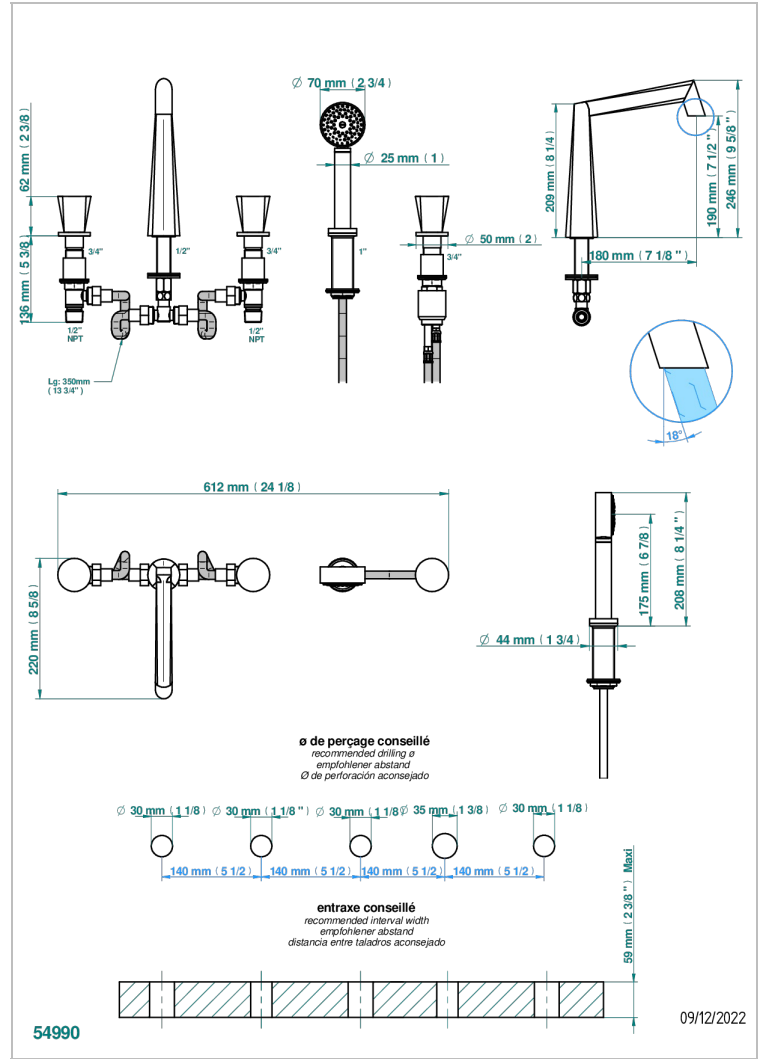

Bain douche 5 trous avec bec, 2 côtés sur gorge 3/4", et douchette sur gorge alimentée par mitigeur à cartouche progressive

CARACTÉRISTIQUES

- Têtes à disques céramique 1/2" 1/4 tour
- Aérateur-mousseur
- Flexible métallique 2 m double agrafage avec système de changement par le dessus
- Douchette en laiton avec tapis EasyClean, réducteur de débit et clapet anti-retour
- Bec alimenté par 2 vannes d'arrêt permettant un débit élevé
- Douchette alimentée par un mitigeur progressif pour plus de confort

SPÉCIFICATIONS TECHNIQUES

- Recommandé : 3 bars (max. 5 bars) - Advised : 43,5 psi (max. 72 psi)
- Bec : 50 l/min à 3 bars - Douchette : 9,5 l/min à bars
- Spout : 13,2 gpm at 43.5 psi - Handshower : 2.5 gpm at 43.5 psi

Vieux cuivre rouge mat - H07
Vieux nickel - H28