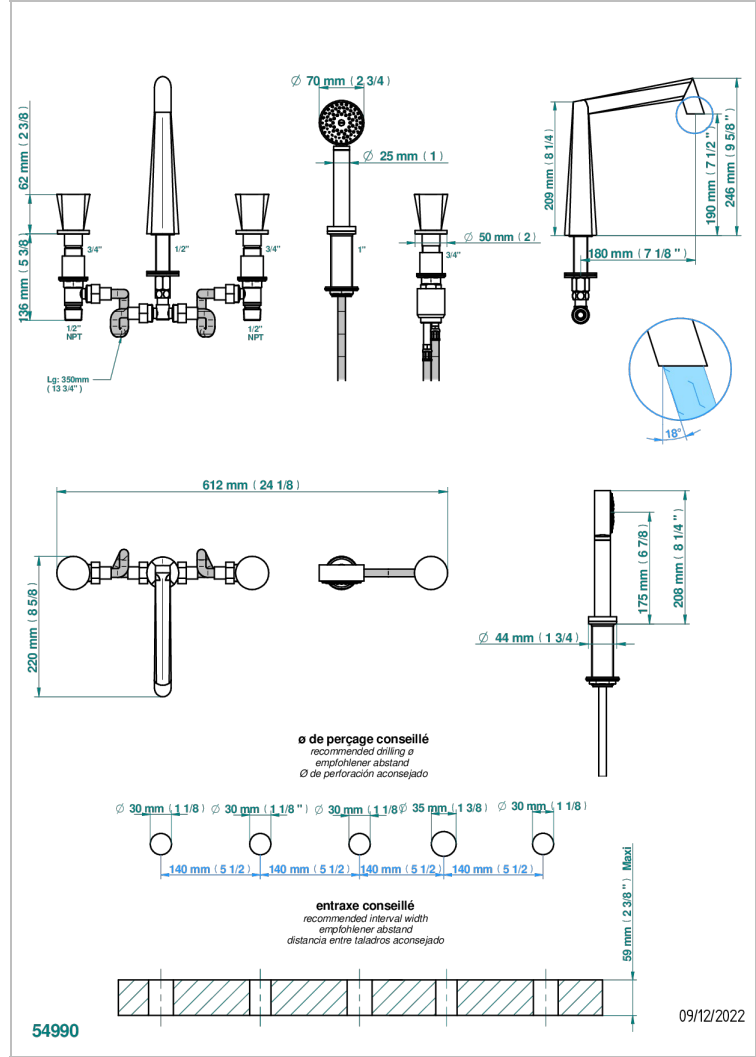

Bateria baÑo/ducha para encimera con caÑo goliath, 2 llaves de paso de 3/4", y una teleducha con un monomando de peluqueria con cartucho progresivo

CARACTERÍSTICAS

- Métamorphose
- Bateria baÑo/ducha para encimera con caÑo goliath, 2 llaves de paso de 3/4", y una teleducha con un monomando de peluqueria con cartucho progresivo

ESPECIFICACIONES TÉCNICAS

- Recommandé : 3 bars (max. 5 bars) - Advised : 43,5 psi (max. 72 psi)
- Bec : 50 l/min à 3 bars - Douchette : 9,5 l/min à bars
- Spout : 13,2 gpm at 43.5 psi - Handshower : 2.5 gpm at 43.5 psi