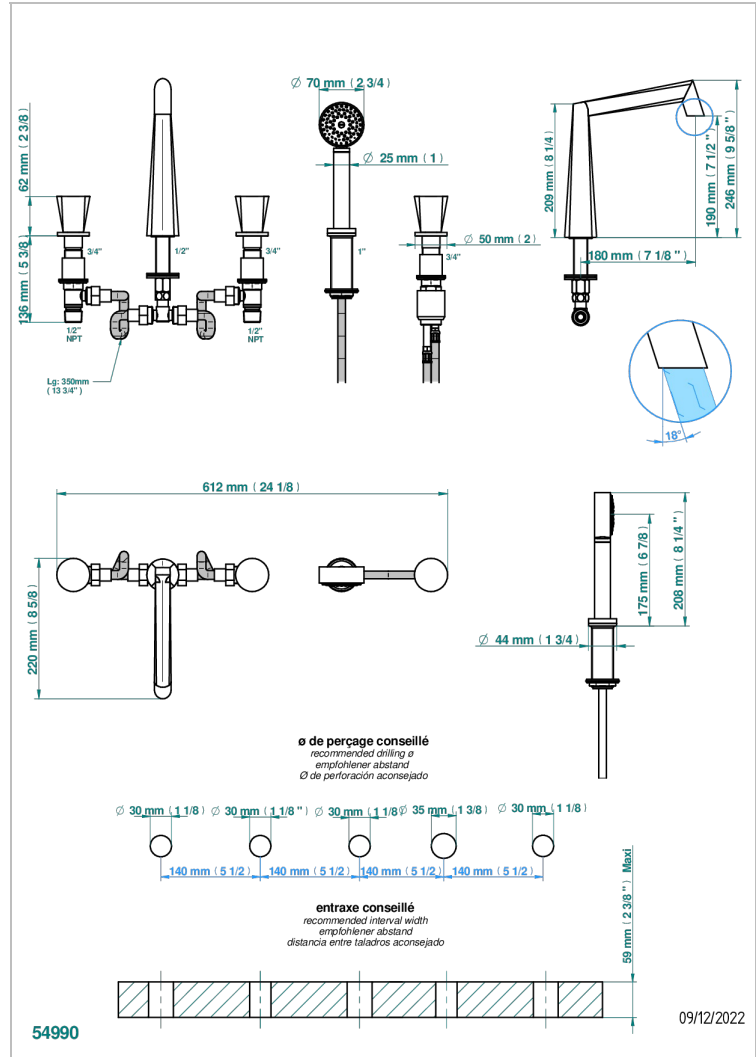

Bateria baÑo/ducha para encimera con caÑo goliath, 2 llaves de paso de 3/4", y una teleducha con un monomando de peluqueria con cartucho progresivo

CARACTERÍSTICAS

- Métamorphose
- Bateria baÑo/ducha para encimera con caÑo goliath, 2 llaves de paso de 3/4", y una teleducha con un monomando de peluqueria con cartucho progresivo

ESPECIFICACIONES TÉCNICAS

- Recommandé : 3 bars (max. 5 bars) - Advised : 43,5 psi (max. 72 psi)
- Bec : 50 l/min à 3 bars - Douchette : 9,5 l/min à bars
- Spout : 13,2 gpm at 43.5 psi - Handshower : 2.5 gpm at 43.5 psi