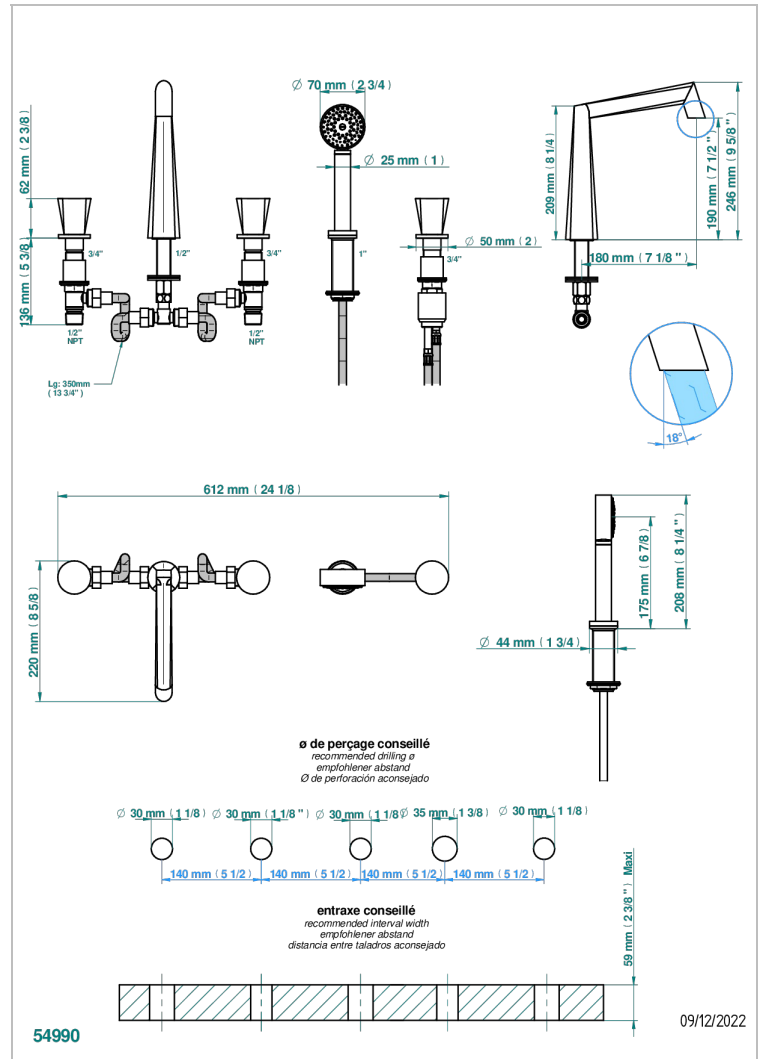

METAMORPHOSE

G6A-1132

台式五孔喷嘴浴缸淋浴龙头，两边3/4"水阀，台式温控花洒

THG
PARIS

特色

- Métamorphose
- 台式五孔喷嘴浴缸淋浴龙头，两边3/4"水阀，台式温控花洒

技术特征

- Recommandé : 3 bars (max. 5 bars) - Advised : 43,5 psi (max. 72 psi)
- Bec : 50 l/min à 3 bars - Douchette : 9,5 l/min à bars
- Spout : 13,2 gpm at 43.5 psi - Handshower : 2.5 gpm at 43.5 psi

哑光铬 - C02
哑光镍 - C01
复古镍 - H28
抛光金 (24K金) - F01
抛光铬 - A02
抛光镍 - B01

浅金 - F30
漆面铜 - D01