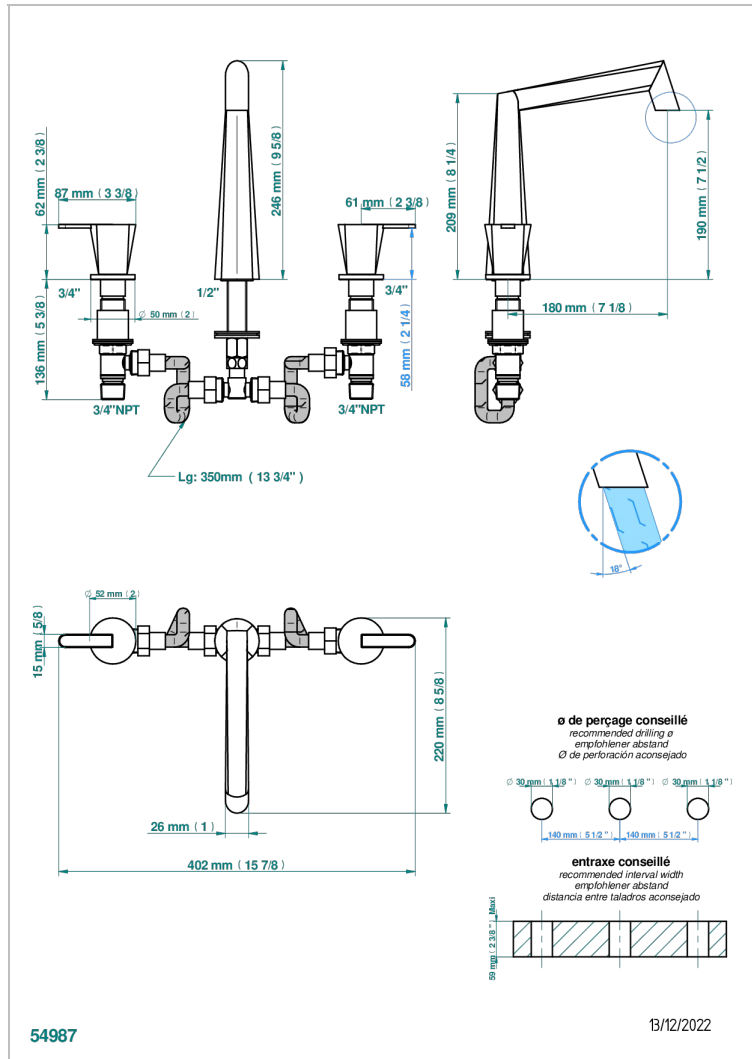

METAMORPHOSE CARBON

G6C-25

大喷嘴台式浴缸龙头

特色

- ACS : 18ACCLY403

标准

技术特征

- Recommandé : 3 bars (max. 5 bars) - Advised : 43,5 psi (max. 72 psi)
- 48 l/min à 3 bars (12.7 gpm at 43.5 psi)