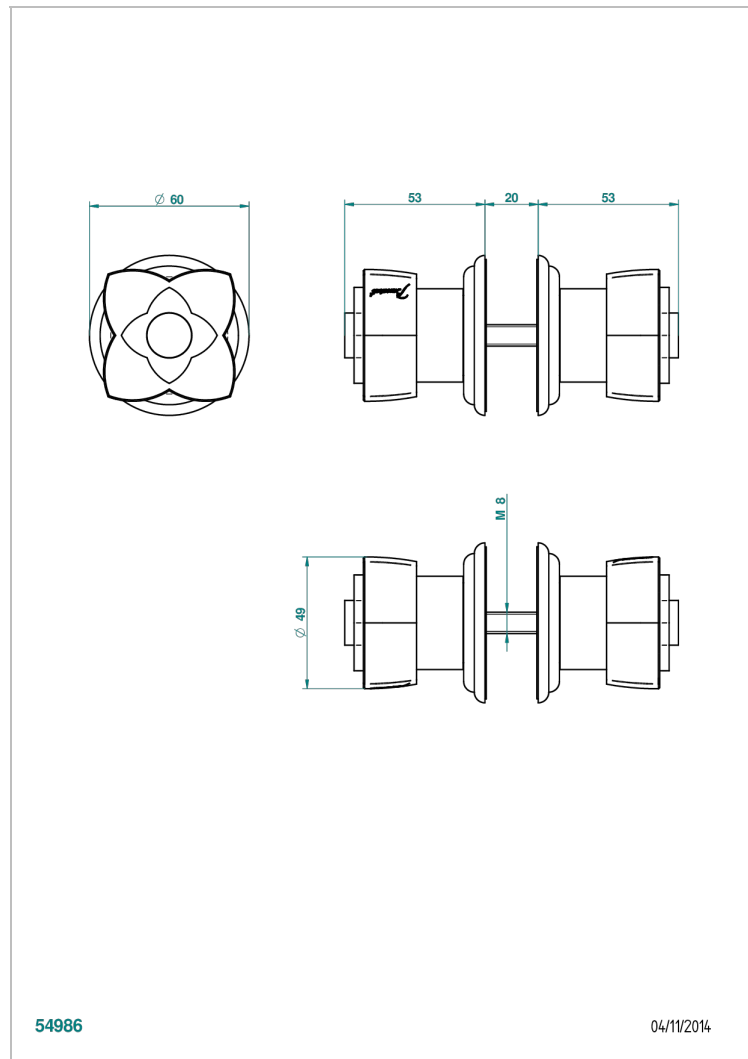

# PETALE DE CRISTAL ROUGE

U6C-638V

Paire de boutons grand modèle

THG<sup>®</sup>  
PARIS

## CARACTÉRISTIQUES

- Pour porte de douche