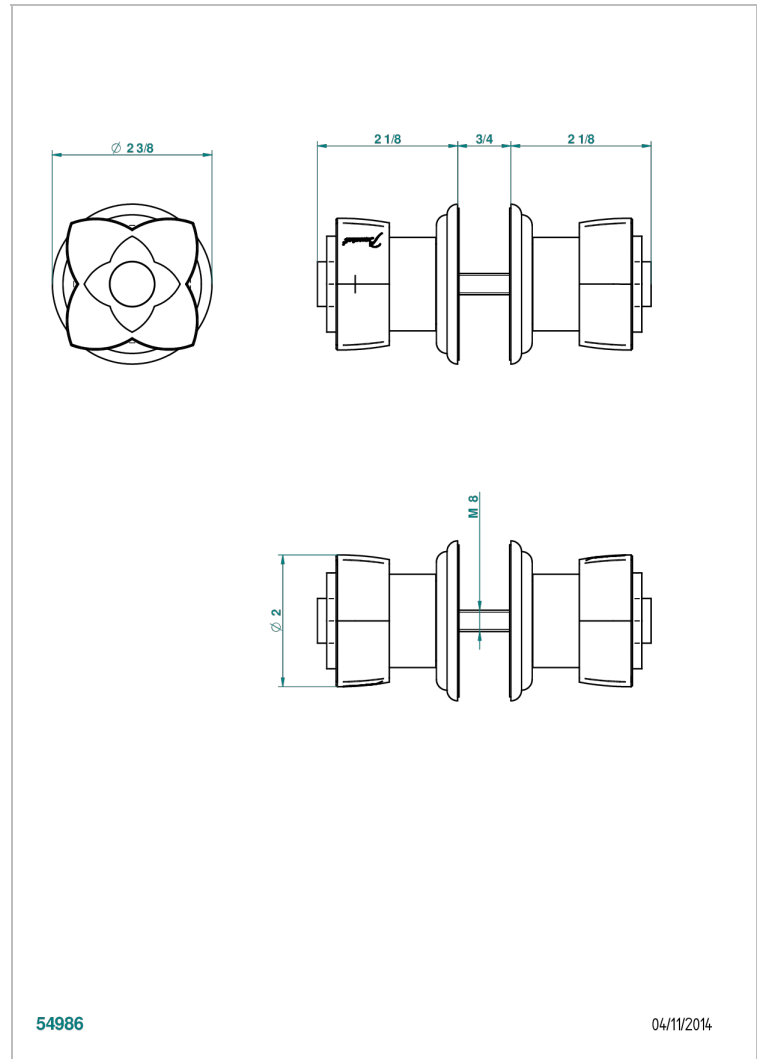

PETALE DE CRISTAL ROUGE

U6C-638V

Paire de boutons grand modèle

THG[®]
PARIS

CARACTÉRISTIQUES

- Pour porte de douche

FINITIONS DISPONIBLES

Bronze clair - D01
Chromé - A02
Chromé / doré - G02
Chromé mat - C02
Doré brillant - F01
Doré mat - F07