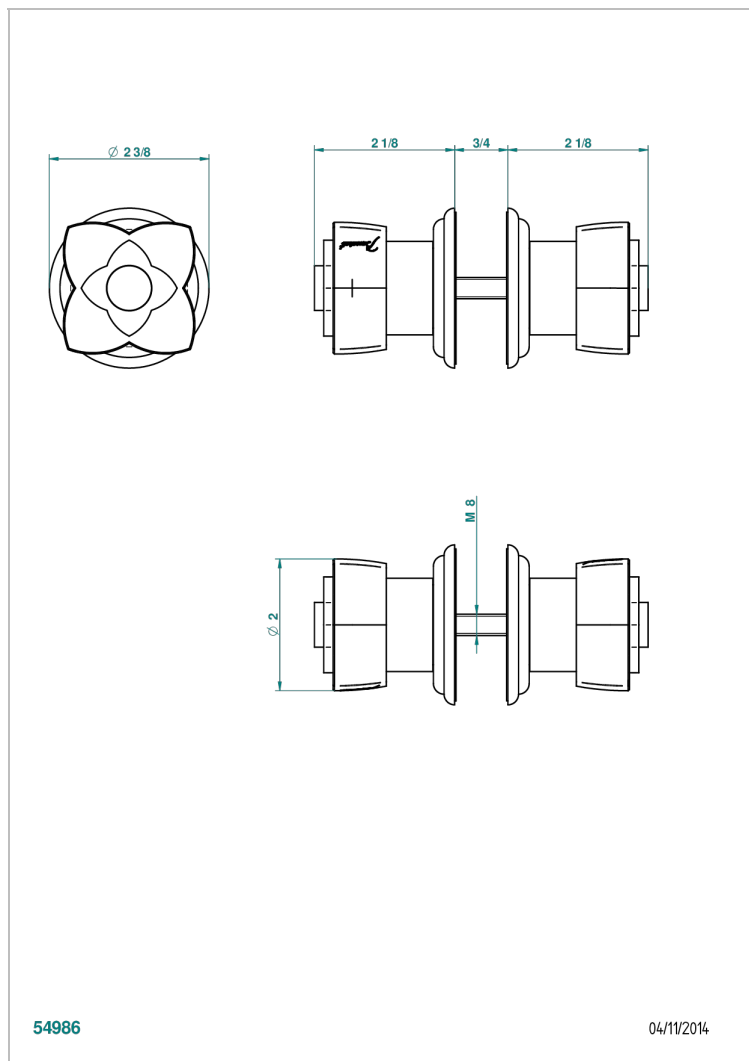

PETALE DE CRISTAL - CRISTAL ROJO

U6C-638V

THG[®]
PARIS

Conjunto de dos tiradores grande modelo

CARACTERÍSTICAS

- Pétales de Cristal - cristal rojo
- Conjunto de dos tiradores grande modelo

ACABADOS DISPONIBLES