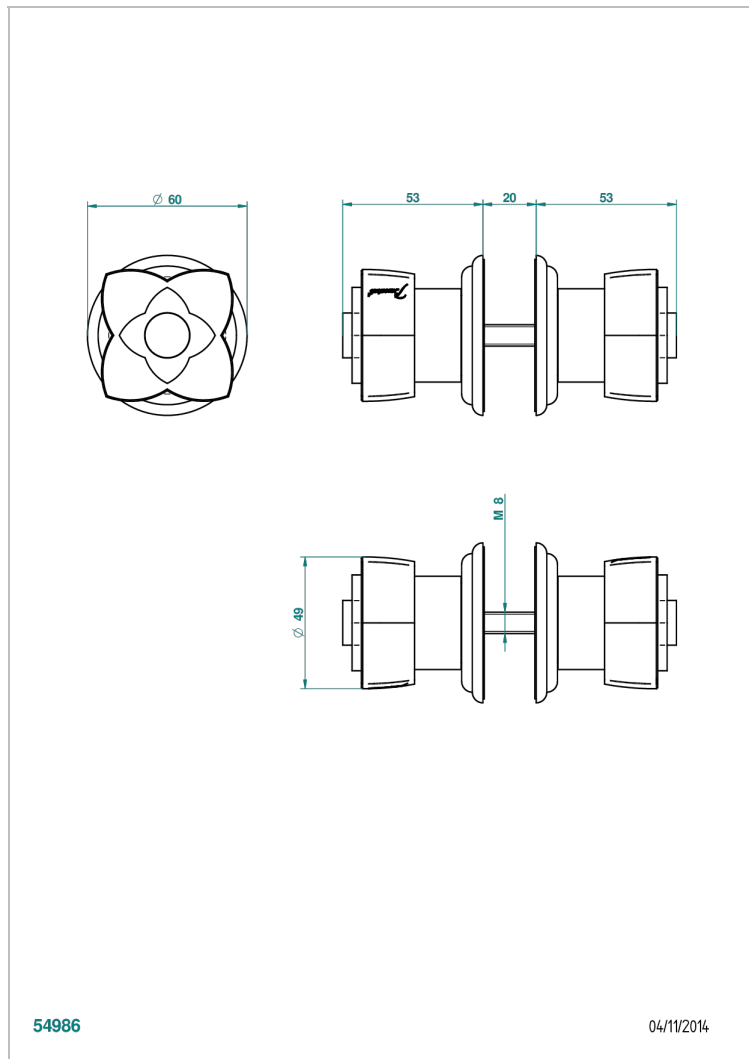

# PETALE DE CRISTAL - CRISTAL ROJO

U6C-638V

THG<sup>®</sup>  
PARIS

Conjunto de dos tiradores grande modelo

54986

04/11/2014

## CARACTERÍSTICAS

- Pétale de Cristal - cristal rojo
- Conjunto de dos tiradores grande modelo