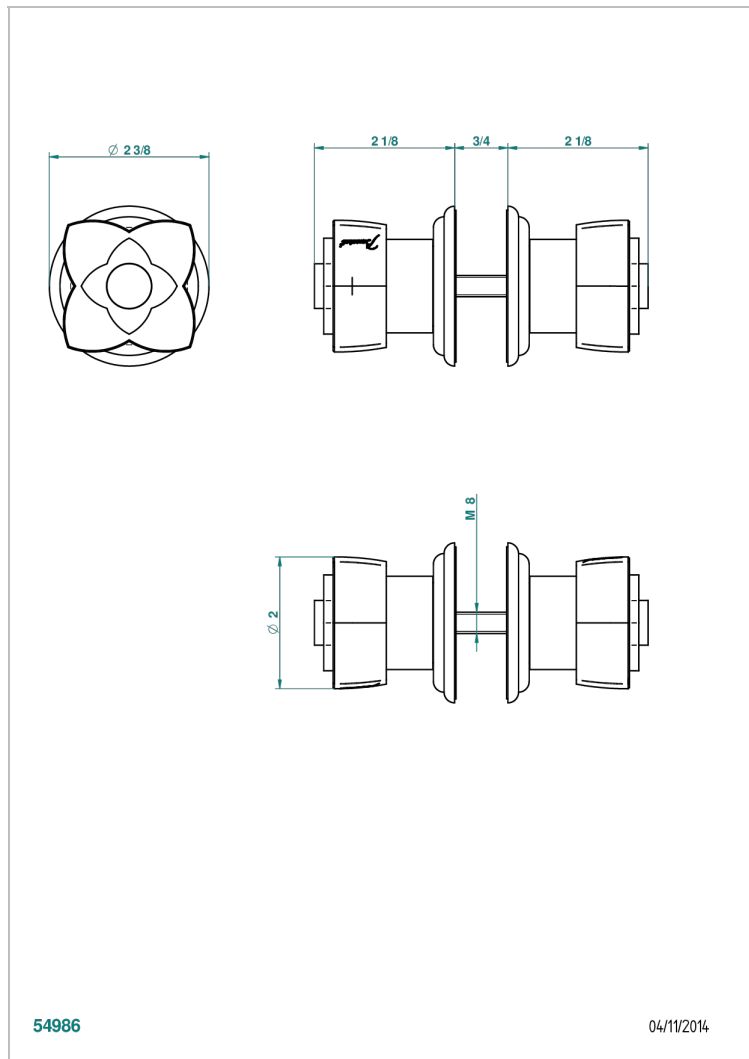

# PETALE DE CRISTAL - CRISTAL ROJO

U6C-638V

THG<sup>®</sup>  
PARIS

Conjunto de dos tiradores grande modelo

54986

04/11/2014

## CARACTERÍSTICAS

- Pétales de Cristal - cristal rojo
- Conjunto de dos tiradores grande modelo