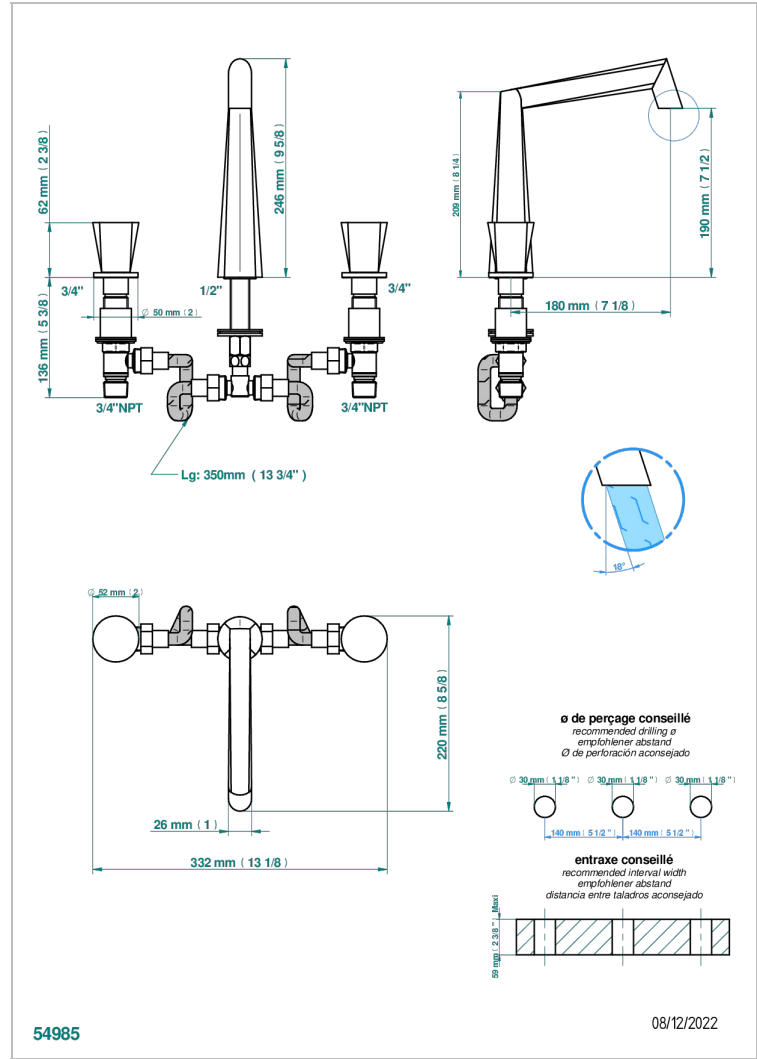

# METAMORPHOSE

G6A-25

Mélangeur de bain simple sur gorge avec bec goliath

THG<sup>®</sup>  
PARIS

## CARACTÉRISTIQUES

- Laiton sans plomb
- Têtes à disques céramique 3/4" 1/4 tour
- Aérateur-mousseur
- ACS : 18ACCLY403