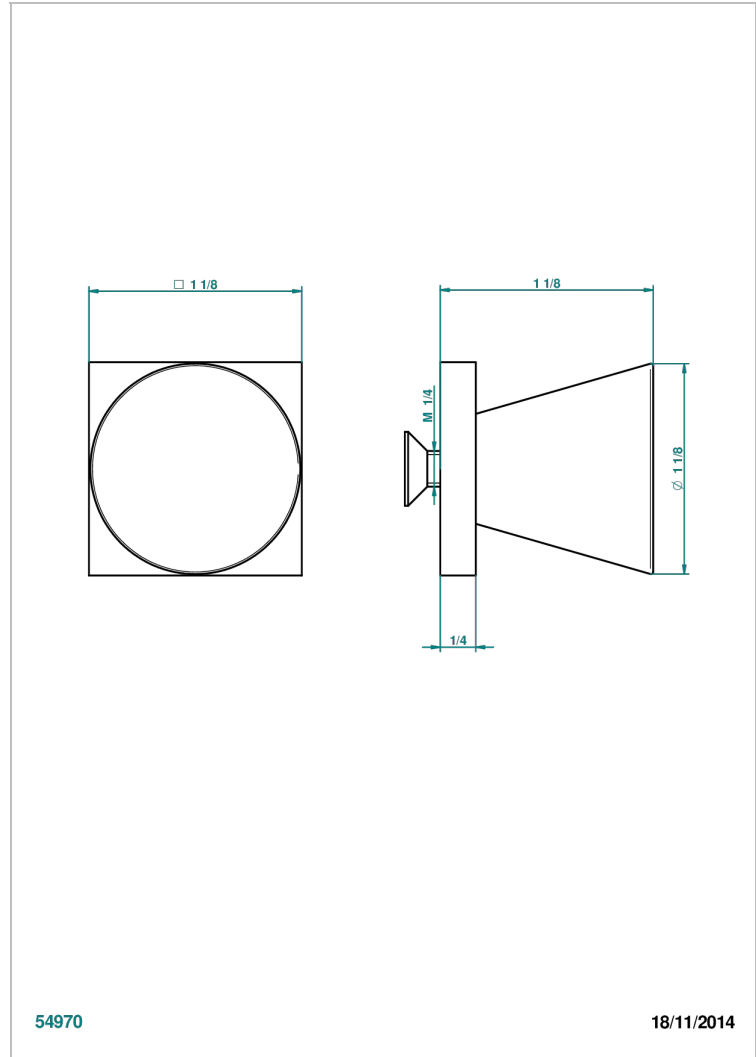

G6E-26BP

Tirador medio modelo

54970

18/11/2014

CARACTERÍSTICAS

- Métamorphose, cerámica blanca
- Tirador medio modelo

ACABADOS DISPONIBLES

Bronce claro - D01
Cerámica negra mate - D30
Cobre viejo mate - H07
Cromo - A02
Cromo mate - C02
Dorado - F01