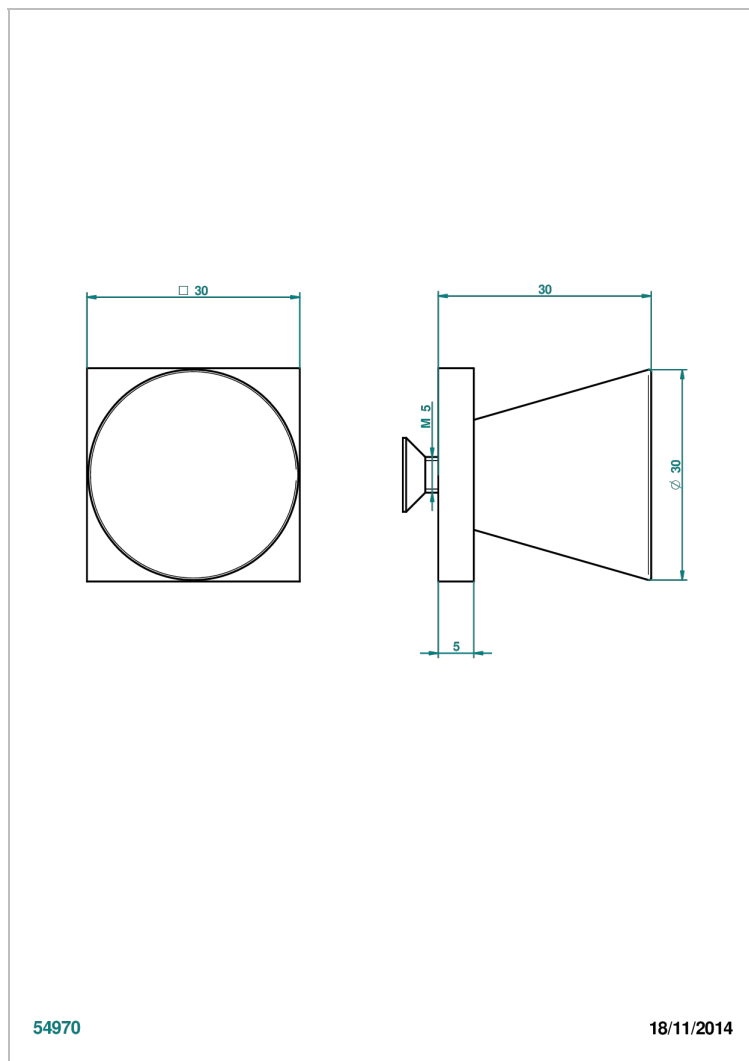

G6E-26BP

Tirador medio modelo

54970

18/11/2014

CARACTERÍSTICAS

- Métamorphose, ceràmica blanca
- Tirador medio modelo

ACABADOS DISPONIBLES

Bronce claro - D01
Ceràmica negra mate - D30
Cobre viejo mate - H07
Cromo - A02
Cromo mate - C02
Dorado - F01