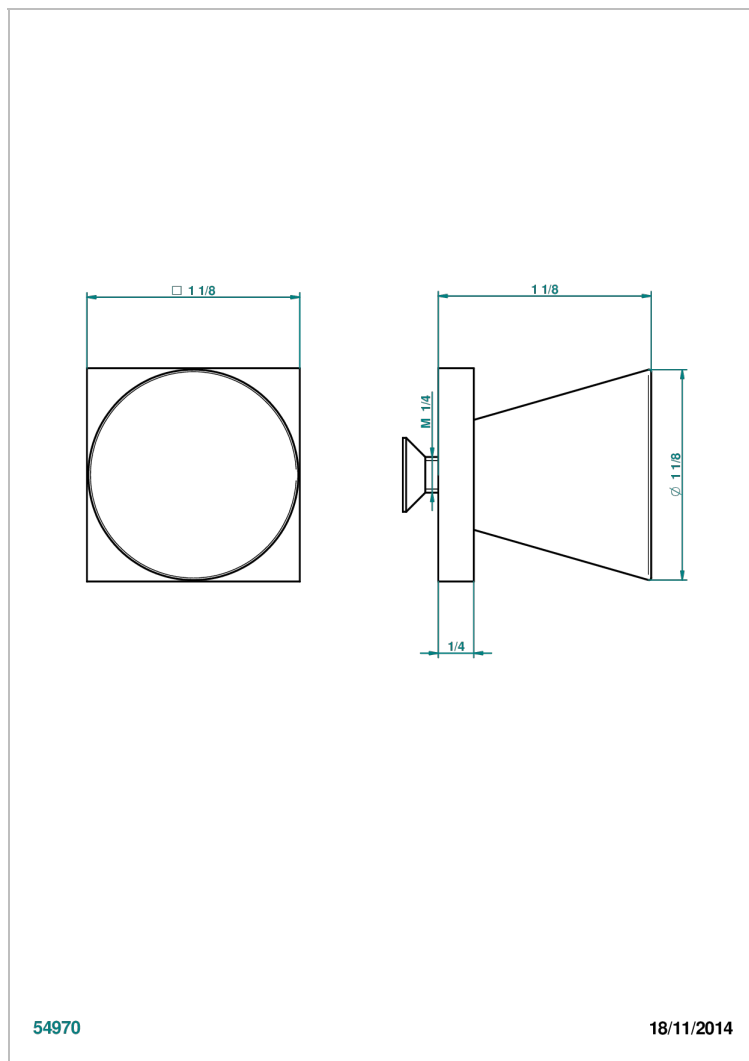

G6E-26BP

Tirador medio modelo

54970

18/11/2014

CARACTERÍSTICAS

- Métamorphose, cerámica blanca
- Tirador medio modelo

ACABADOS DISPONIBLES

Bronce claro - D01
Cerámica negra mate - D30
Cobre viejo mate - H07
Cromo - A02
Cromo mate - C02
Dorado - F01