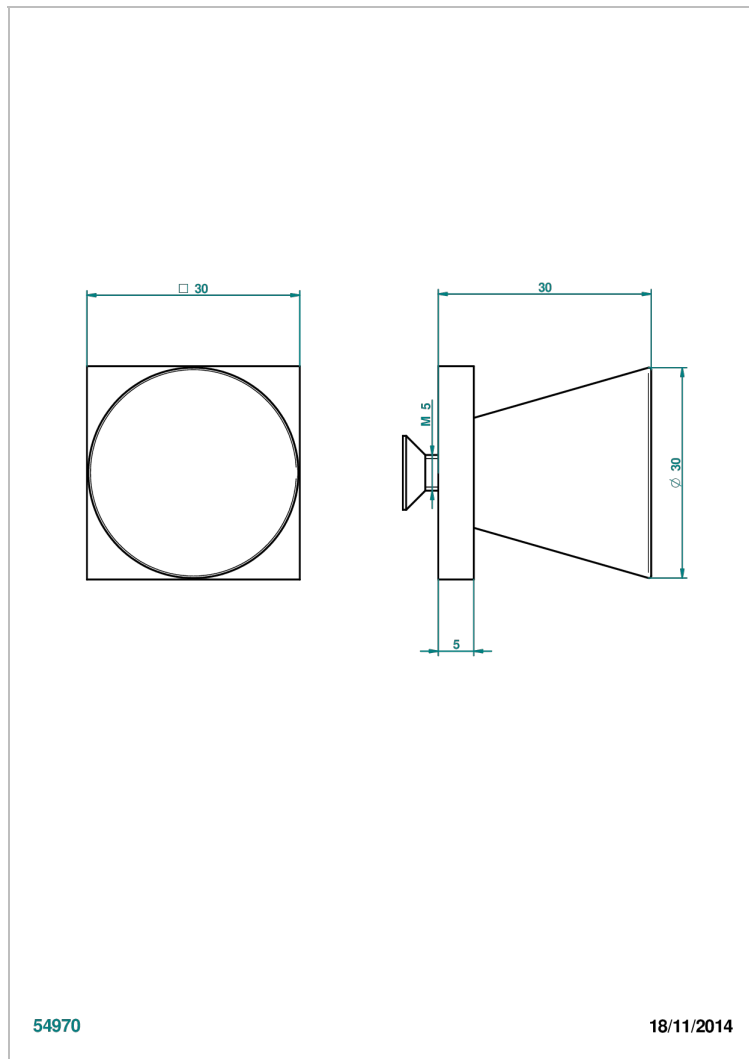

G6E-26BP

Tirador medio modelo

54970

18/11/2014

CARACTERÍSTICAS

- Métamorphose, cerámica blanca
- Tirador medio modelo

ACABADOS DISPONIBLES

Bronce claro - D01
Cerámica negra mate - D30
Cobre viejo mate - H07
Cromo - A02
Cromo mate - C02
Dorado - F01