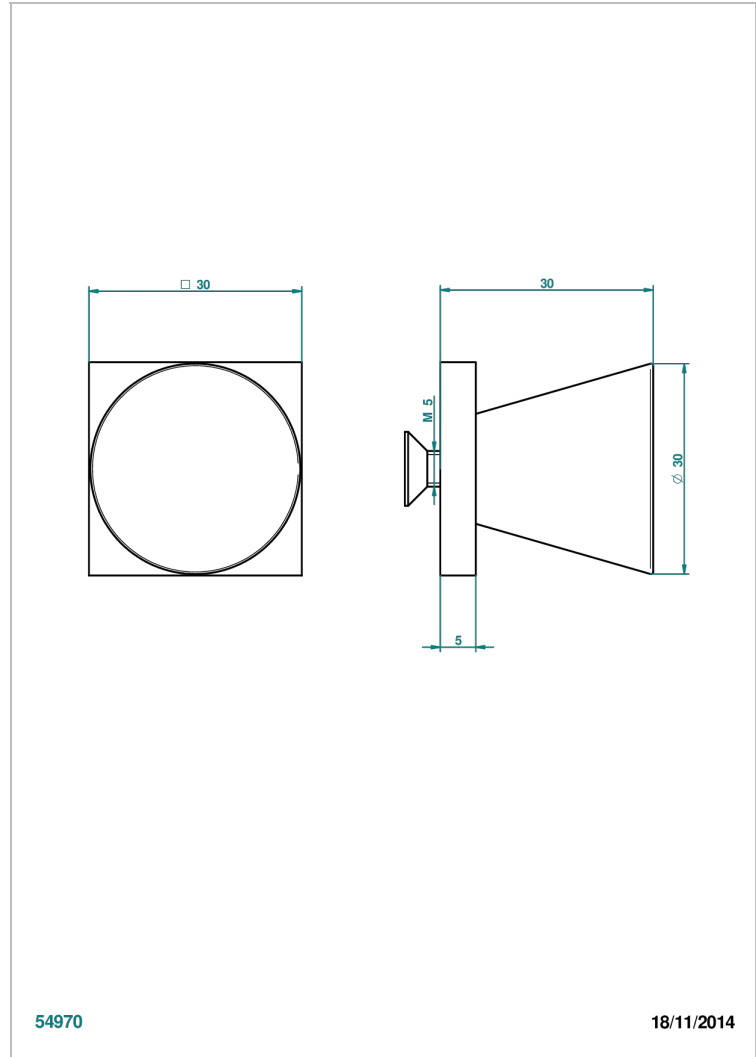

# METAMORPHOSE BLACK CERAMIC

G6D-26BP

Medium size knob

THG<sup>®</sup>  
PARIS

54970

18/11/2014

## CHARACTERISTIC

- Métamorphose Black Ceramic
- Medium size knob