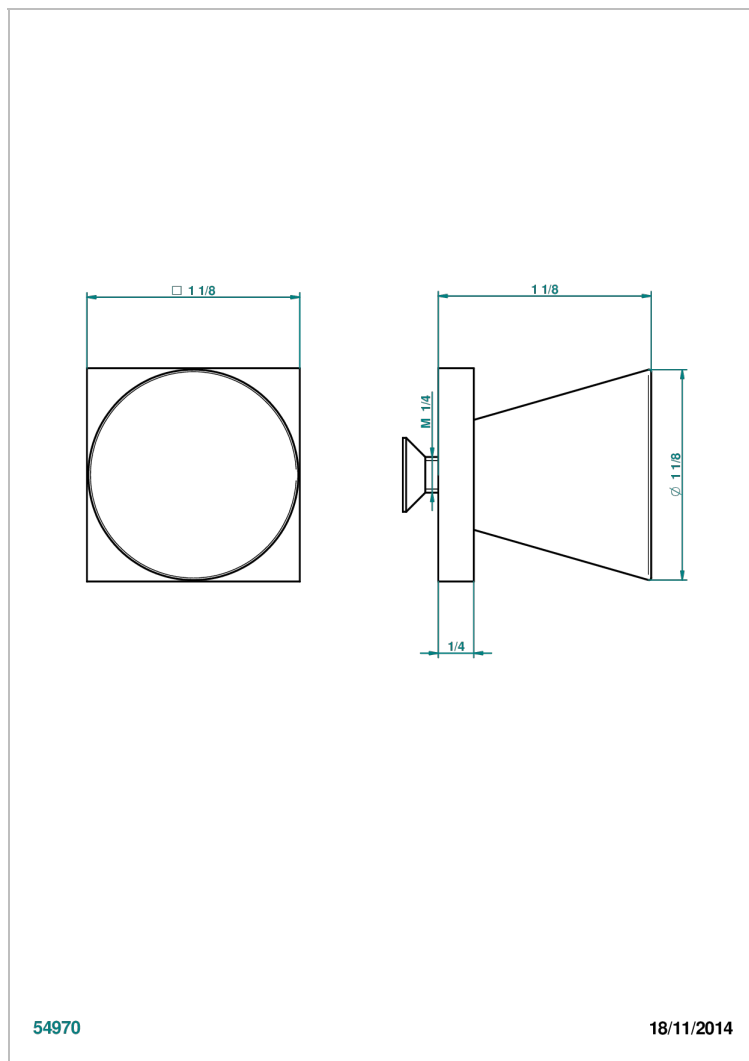

G6D-26BP

Tirador medio modelo

54970

18/11/2014

## CARACTERÍSTICAS

- Métamorphose, cerámica negra
- Tirador medio modelo