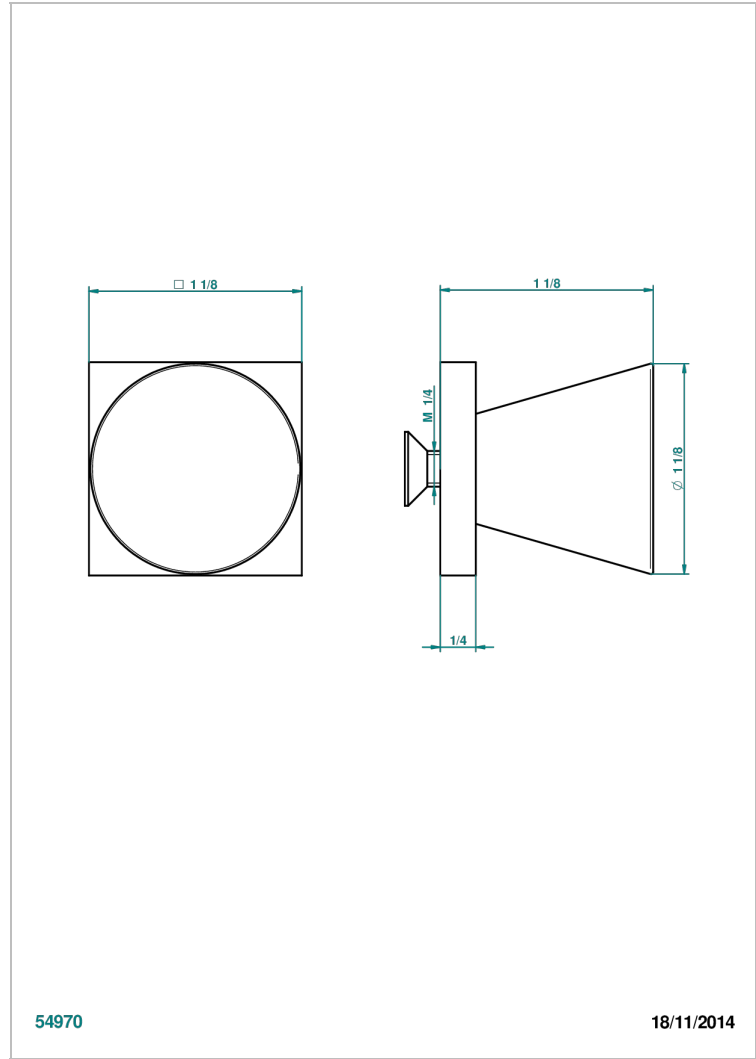

# METAMORPHOSE BLACK CERAMIC

G6D-26BP

Medium size knob

THG<sup>®</sup>  
PARIS

54970

18/11/2014

## CHARACTERISTIC

- Métamorphose Black Ceramic
- Medium size knob