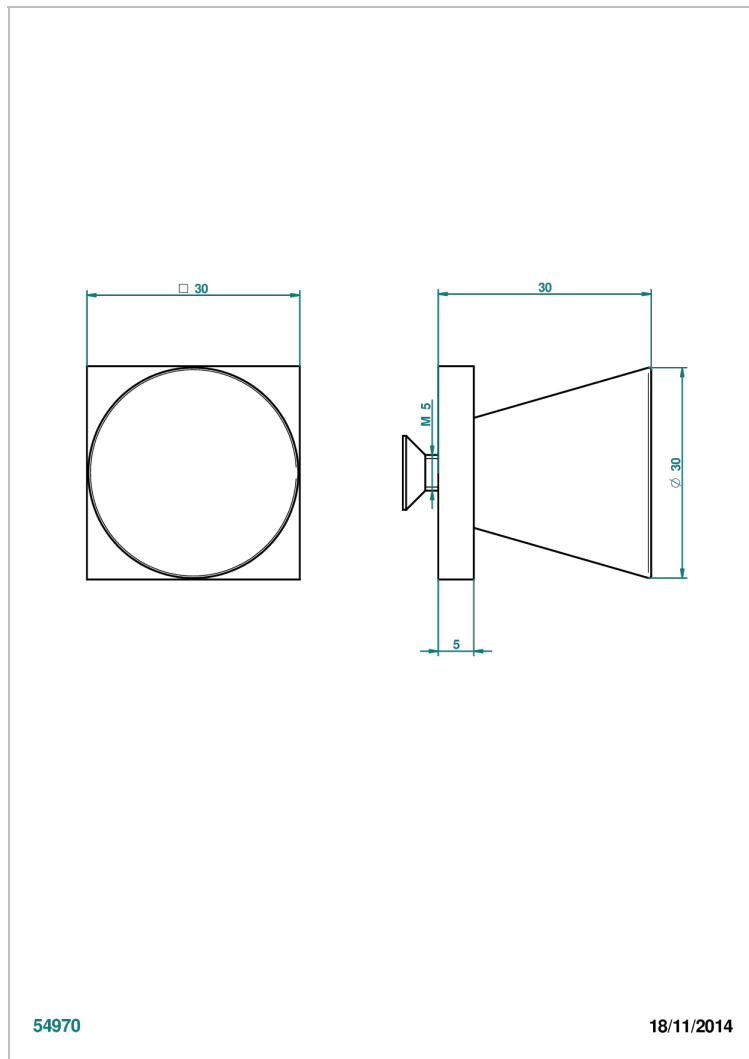

# METAMORPHOSE BLACK CERAMIC

G6D-26BP

Medium size knob

THG<sup>®</sup>  
PARIS

54970

18/11/2014

## CHARACTERISTIC

- Métamorphose Black Ceramic
- Medium size knob