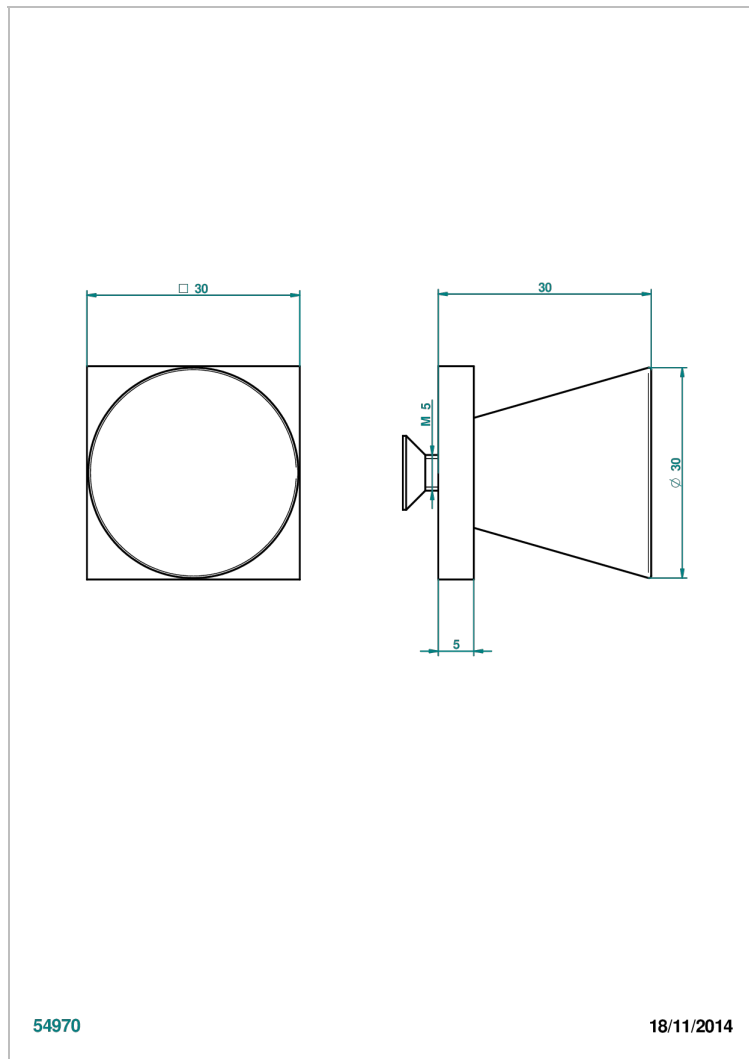

МЕТАМОРФОЗЕ С ЧЕРНОЙ КЕРАМИКОЙ

G6D-26BP

Ручка среднего размера

54970

18/11/2014

ХАРАКТЕРИСТИКИ

- Metamorphose с чёрной керамикой
- Ручка среднего размера

ДОСТУПНЫЕ ВАРИАНТЫ ПОКРЫТИЙ