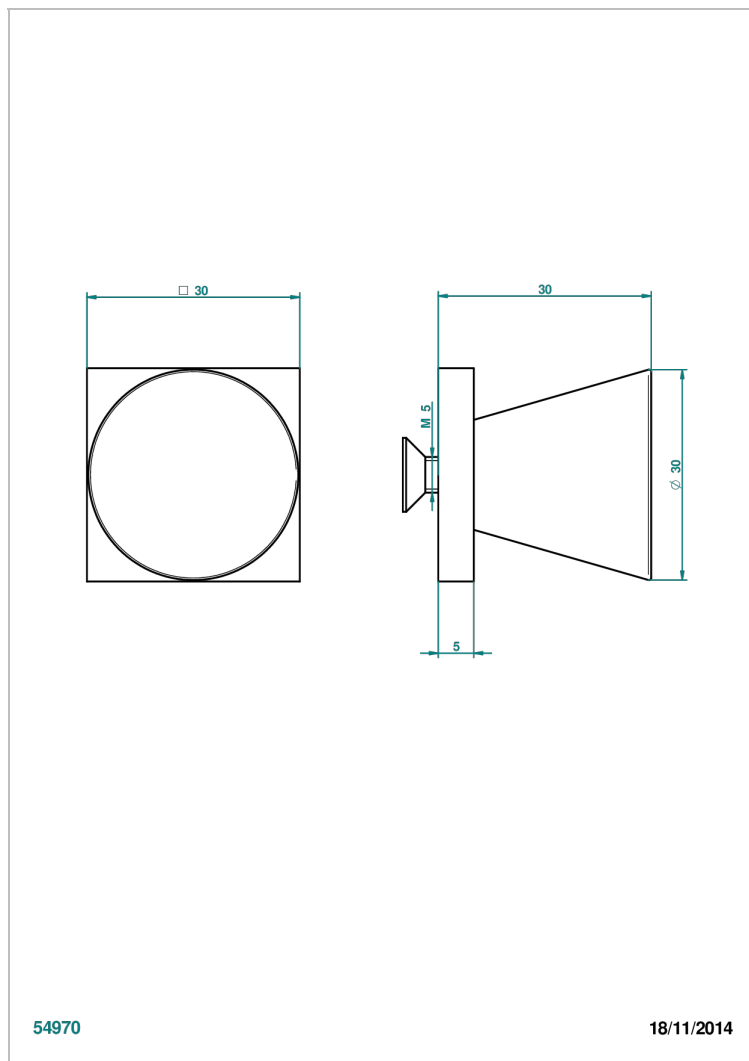

G6D-26BP

Tirador medio modelo

54970

18/11/2014

CARACTERÍSTICAS

- Métamorphose, cerámica negra
- Tirador medio modelo

ACABADOS DISPONIBLES

Bronce claro - D01
Cerámica negra mate - D30
Cobre viejo mate - H07
Cromo - A02
Cromo mate - C02
Dorado - F01