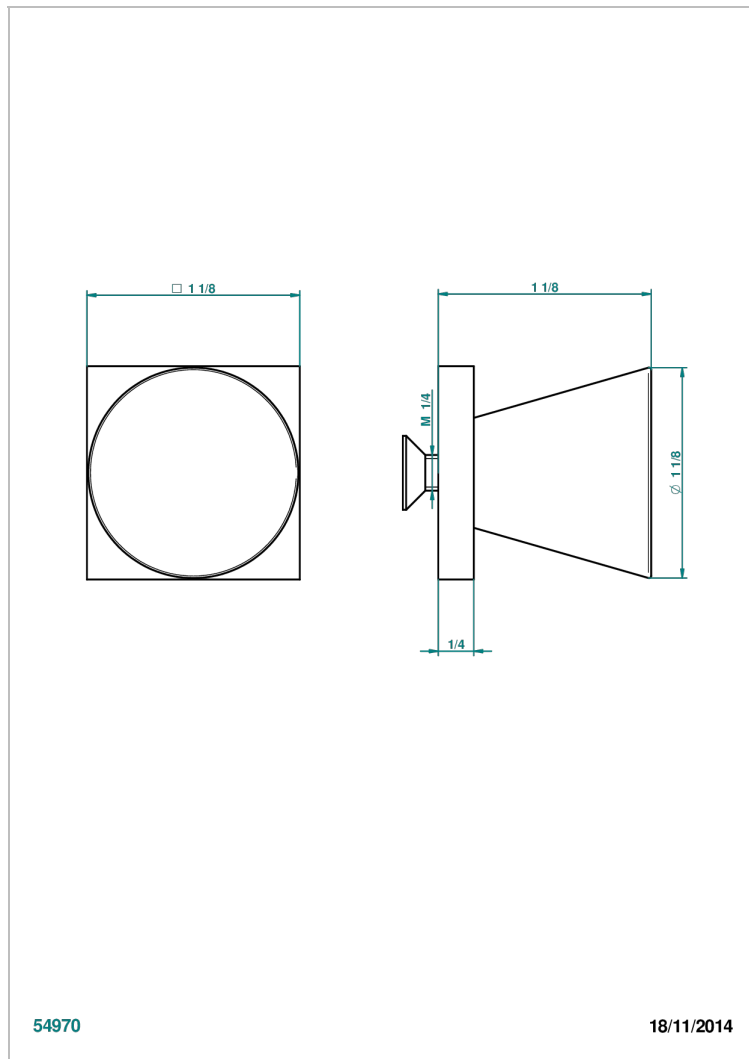

# МЕТАМОРФОЗЕ С ЧЕРНОЙ КЕРАМИКОЙ

THG<sup>®</sup>  
PARIS

G6D-26BP

Ручка среднего размера

54970

18/11/2014

## ХАРАКТЕРИСТИКИ

- Metamorphose с чёрной керамикой
- Ручка среднего размера