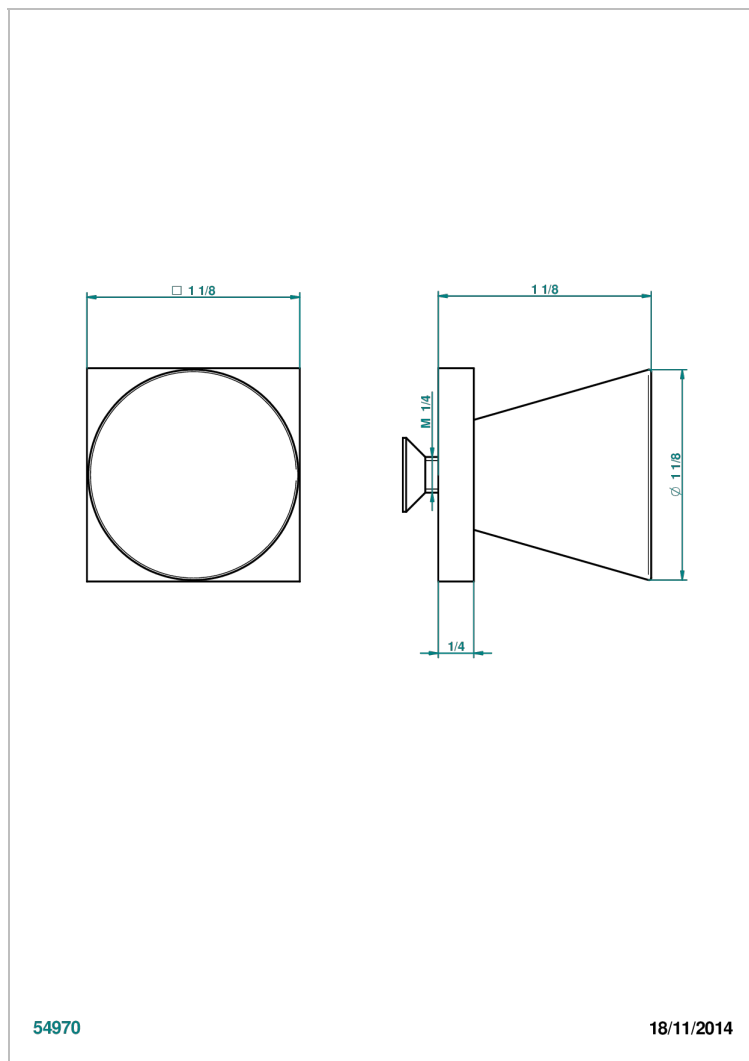

G6D-26BP

Tirador medio modelo

54970

18/11/2014

CARACTERÍSTICAS

- Métamorphose, cerámica negra
- Tirador medio modelo

ACABADOS DISPONIBLES

Bronce claro - D01
Cerámica negra mate - D30
Cobre viejo mate - H07
Cromo - A02
Cromo mate - C02
Dorado - F01