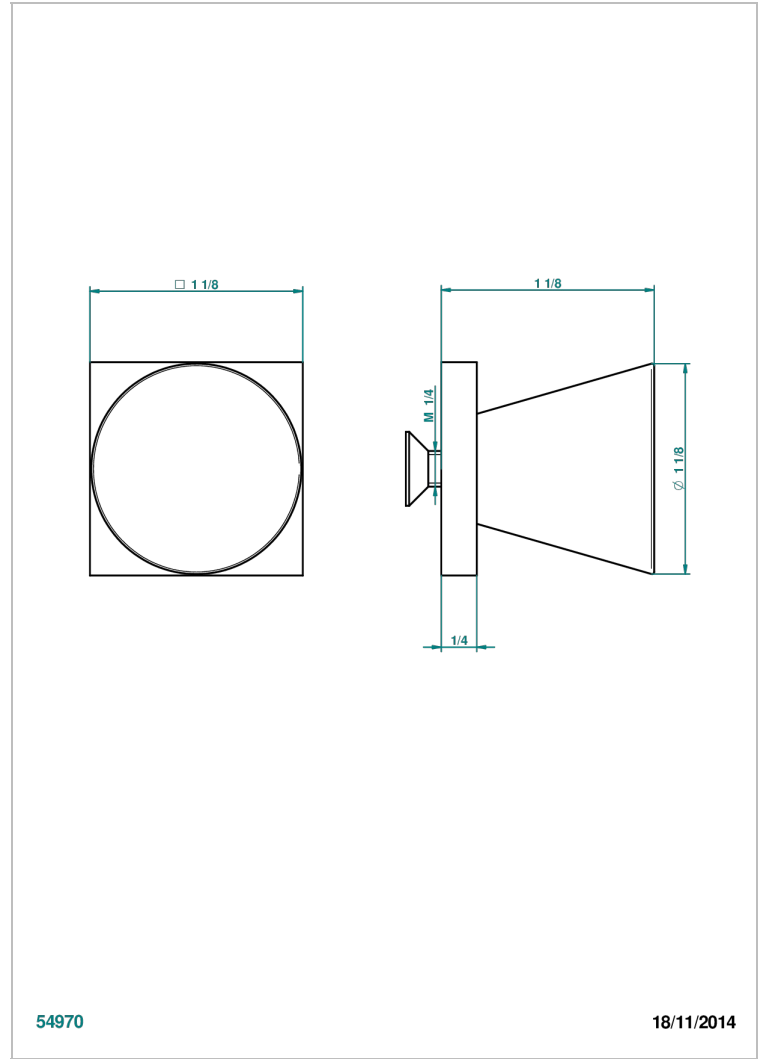

METAMORPHOSE, CARBONO

G6C-26BP

Tirador medio modelo

THG[®]
PARIS

54970

18/11/2014

CARACTERÍSTICAS

- Métamorphose, carbono
- Tirador medio modelo