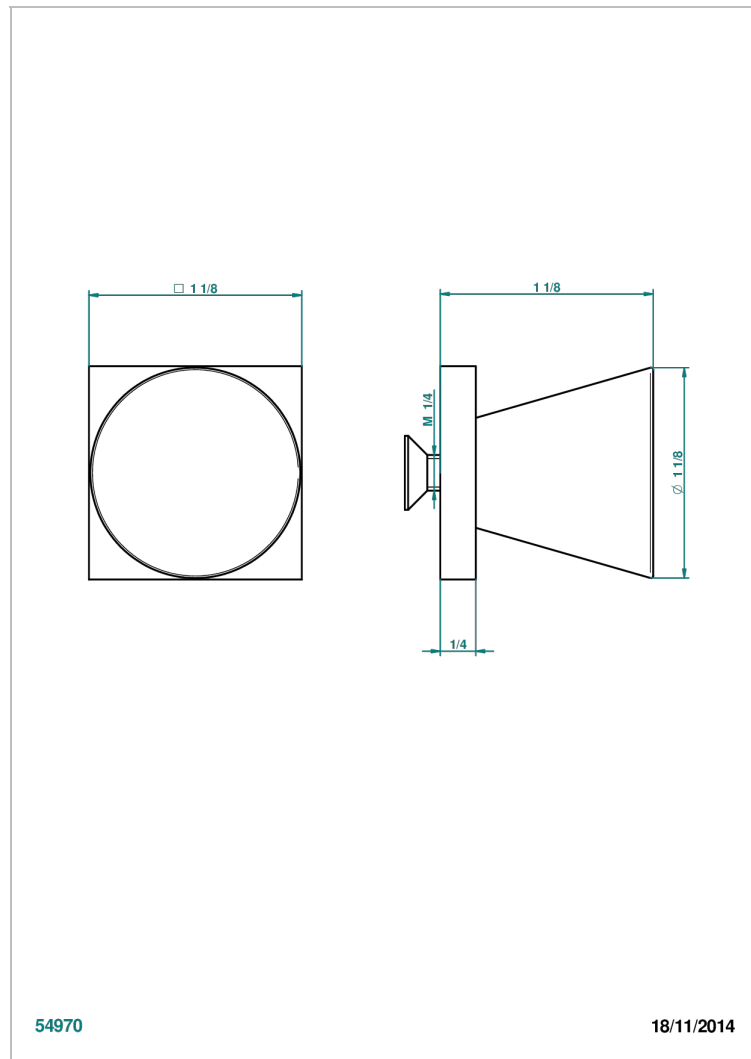

# METAMORPHOSE CARBON

G6C-26BP

Medium size knob

54970

18/11/2014

## CHARACTERISTIC

- Métamorphose Carbon
- Medium size knob