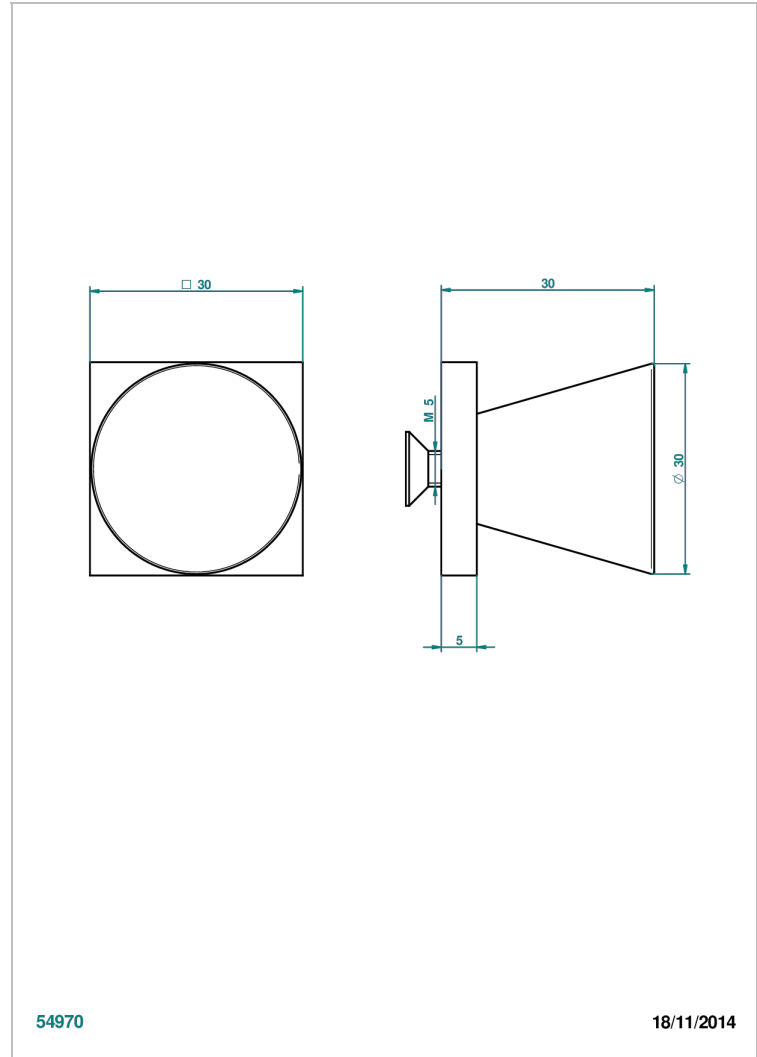

# METAMORPHOSE CARBON

G6C-26BP

Medium size knob

THG<sup>®</sup>  
PARIS

54970

18/11/2014

## CHARACTERISTIC

- Métamorphose Carbon
- Medium size knob