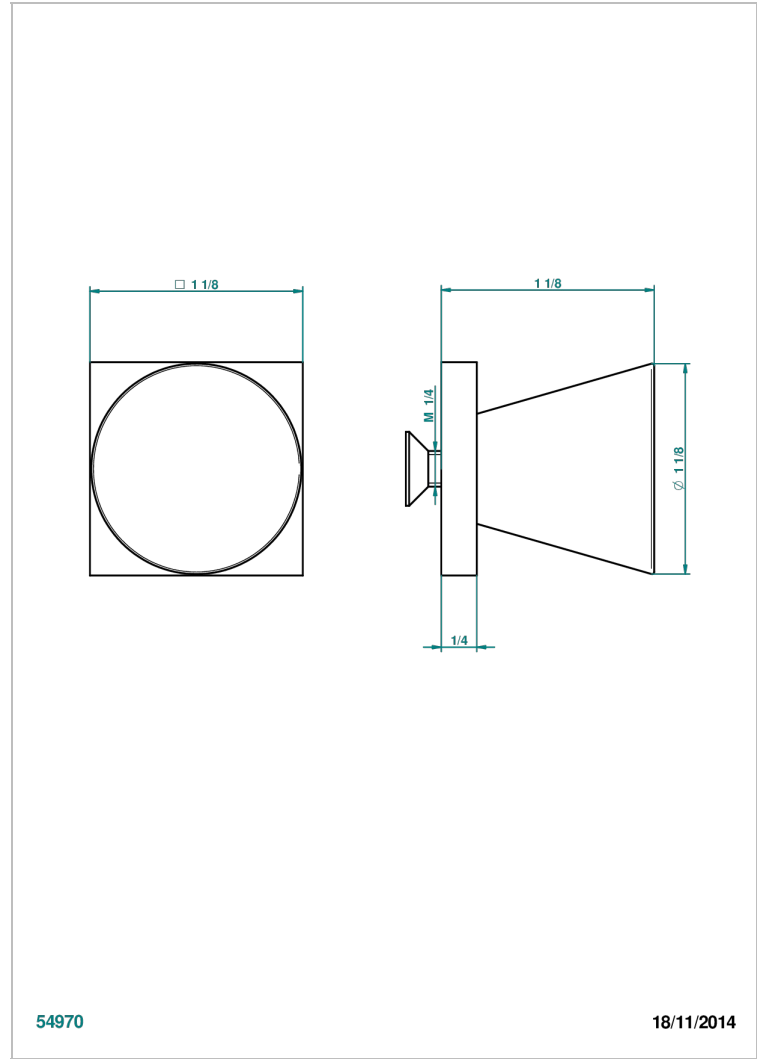

METAMORPHOSE, CARBONO

G6C-26BP

Tirador medio modelo

THG[®]
PARIS

54970

18/11/2014

CARACTERÍSTICAS

- Métamorphose, carbono
- Tirador medio modelo