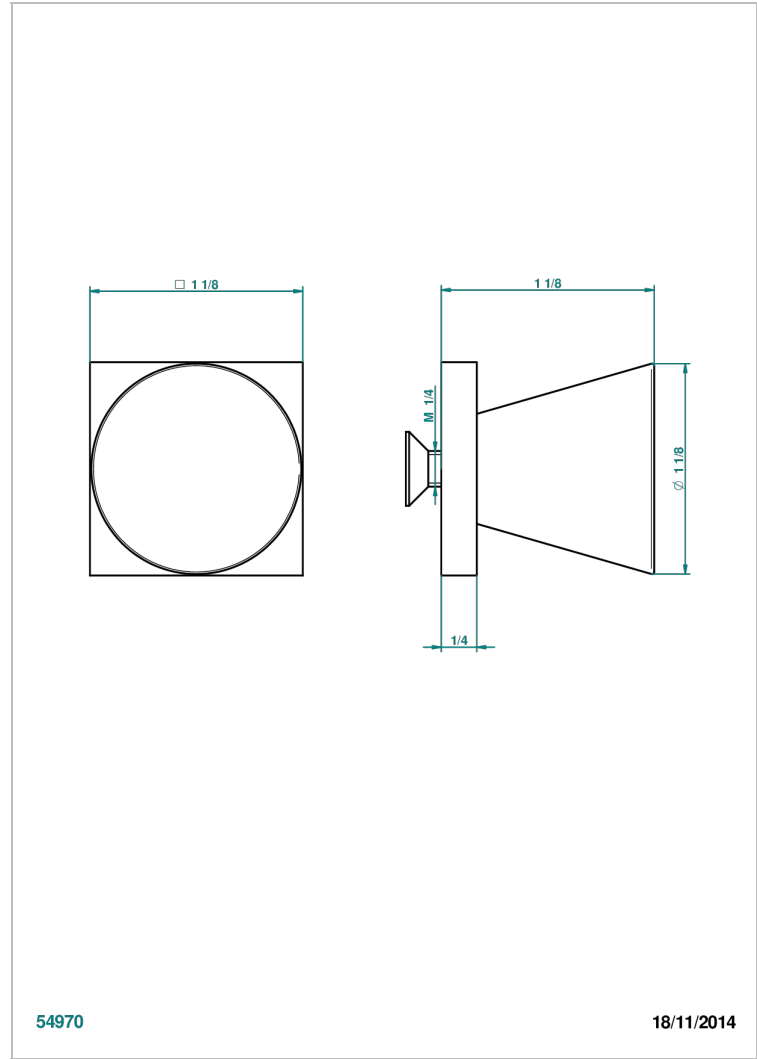

# METAMORPHOSE, CARBONO

G6C-26BP

Tirador medio modelo

THG<sup>®</sup>  
PARIS

54970

18/11/2014