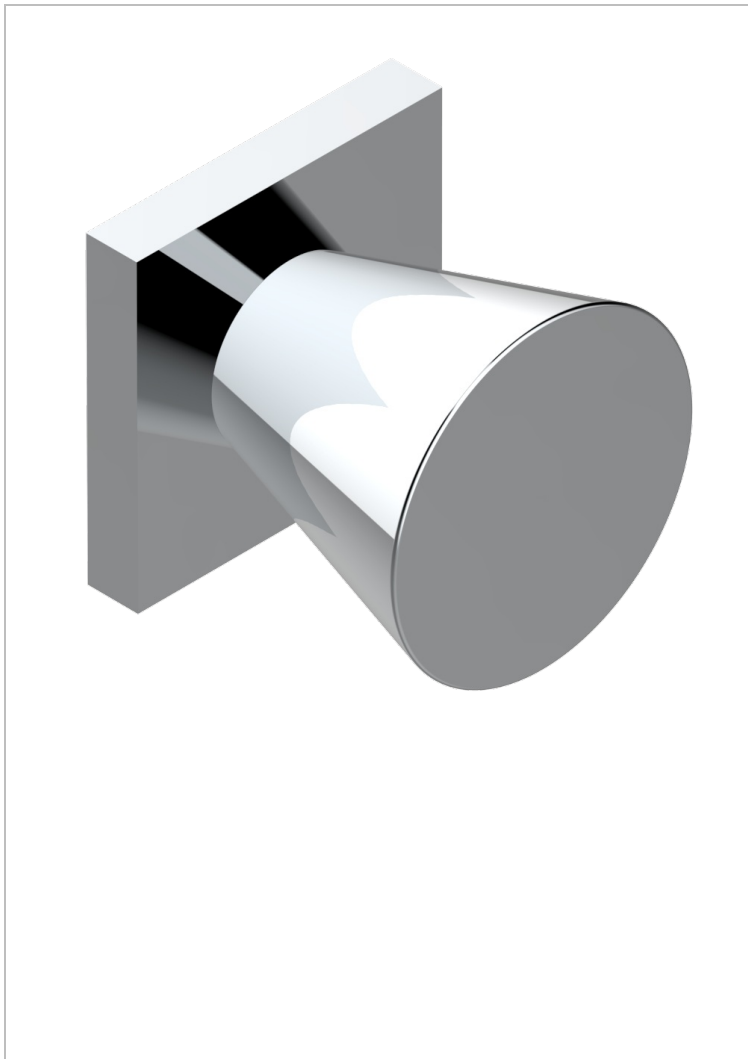

МЕТАМОРФОЗЕ С РУКОЯТКАМИ

G6B-26BP

Ручка среднего размера

THG[®]
PARIS

54970

18/11/2014

ХАРАКТЕРИСТИКИ

- Metamorphose с ручьятками
- Ручка среднего размера

ДОСТУПНЫЕ ВАРИАНТЫ ПОКРЫТИЙ

Black ceram - D30
Blush PVD - H62
Graphite PVD - H64
Matt Umber PVD - H67
Matt blush PVD - H60
Matt graphite PVD - H65

Umber PVD - H66
Бронза - D01
Золото - F01
Матовая красная старинная медь - H07
Матовое золото - F07
Матовое светлое золото - F31

Состаренный никель - H28
Хром - A02