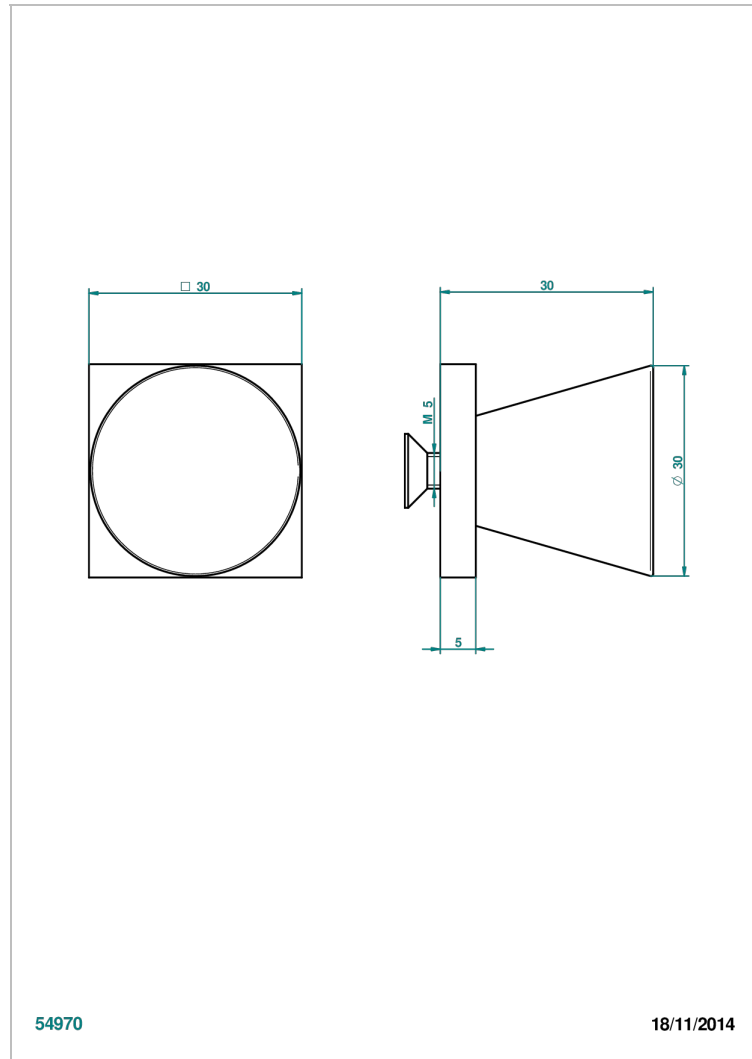

МЕТАМОРФОЗЕ С РУКОЯТКАМИ

G6B-26BP

Ручка среднего размера

THG[®]
PARIS

54970

18/11/2014

ХАРАКТЕРИСТИКИ

- Metamorphose с ручьятками
- Ручка среднего размера