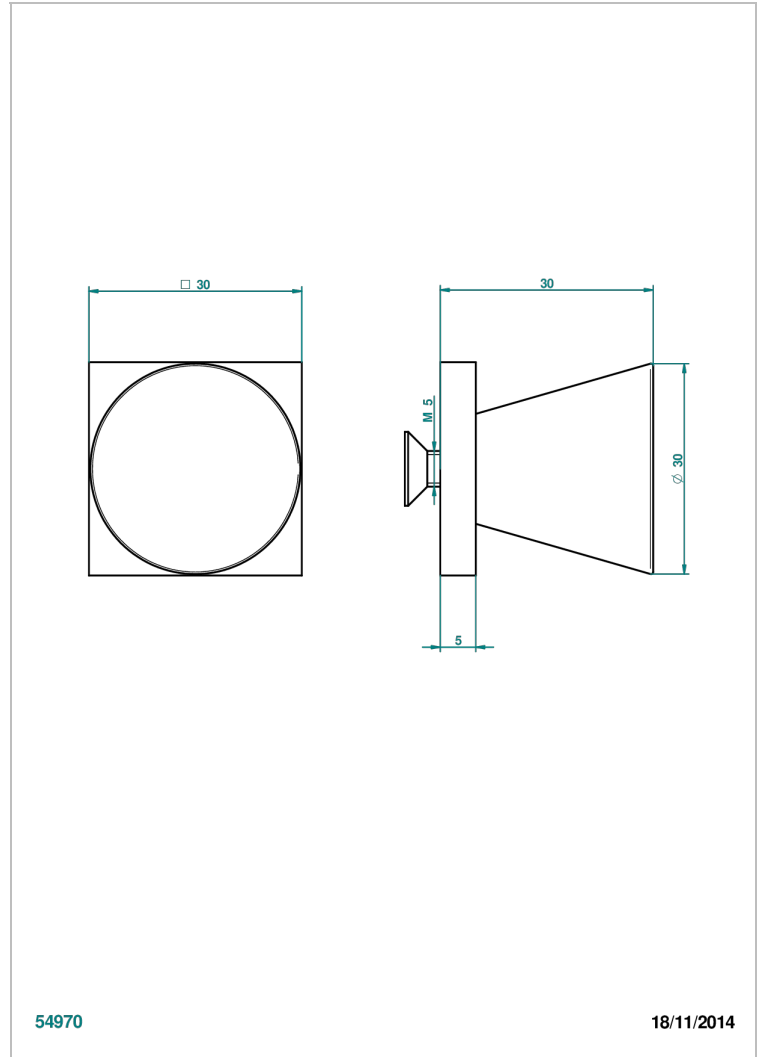

METAMORPHOSE WITH LEVER

G6B-26BP

中号按钮

THG[®]
PARIS

54970

18/11/2014

特色

- Métamorphose with lever
- 中号按钮