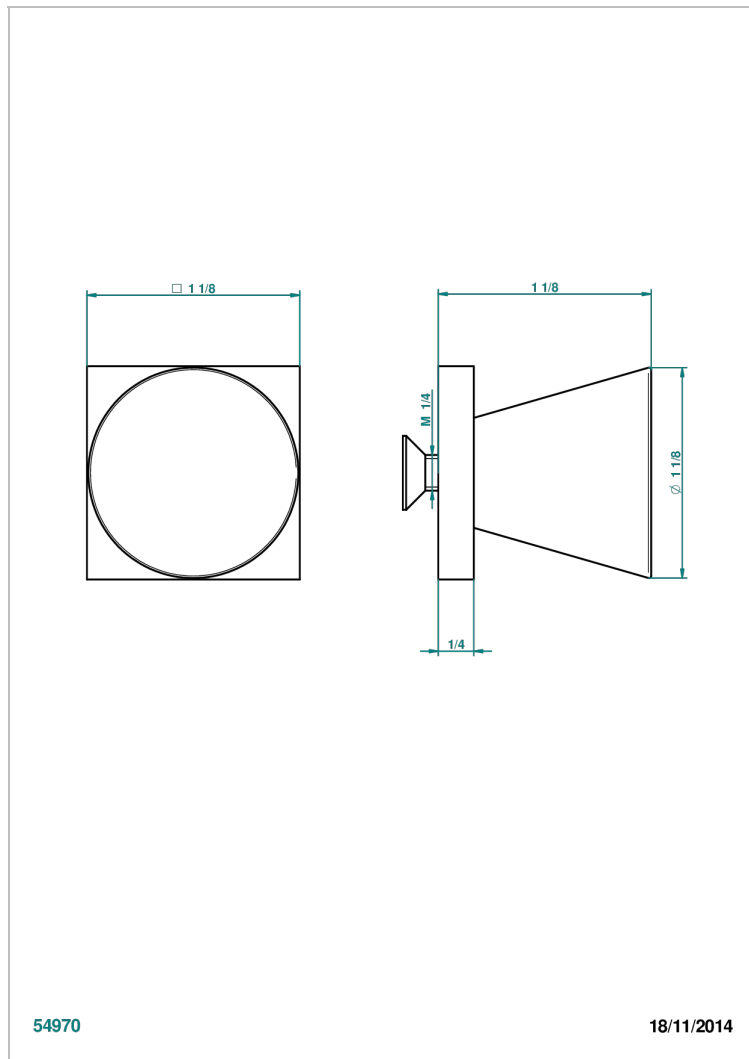

МЕТАМОРФОЗЕ С РУКОЯТКАМИ

G6B-26BP

Ручка среднего размера

THG[®]
PARIS

54970

18/11/2014

ХАРАКТЕРИСТИКИ

- Metamorphose с ручьятками
- Ручка среднего размера