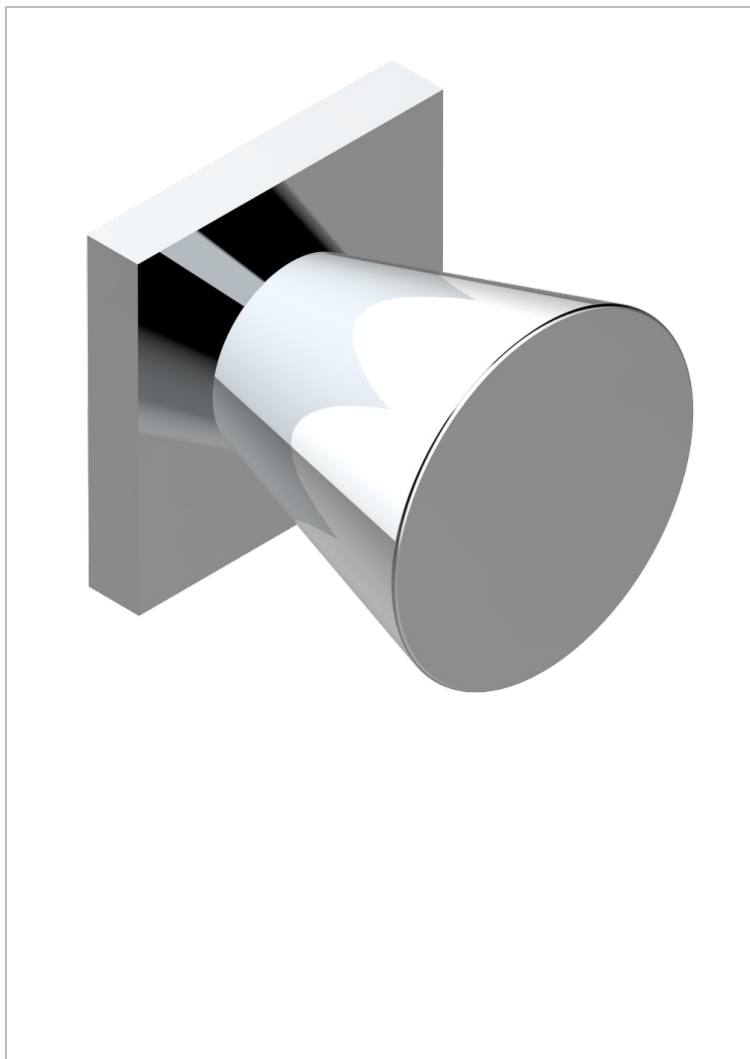

МЕТАМОРФОЗЕ С РУКОЯТКАМИ

G6B-26BP

Ручка среднего размера

THG[®]
PARIS

54970

18/11/2014

ХАРАКТЕРИСТИКИ

- Metamorphose с ручьятками
- Ручка среднего размера

ДОСТУПНЫЕ ВАРИАНТЫ ПОКРЫТИЙ

Black ceram - D30
Blush PVD - H62
Graphite PVD - H64
Matt Umber PVD - H67
Matt blush PVD - H60
Matt graphite PVD - H65

Umber PVD - H66
Бронза - D01
Золото - F01
Матовая красная старинная медь - H07
Матовое золото - F07
Матовое светлое золото - F31

Состаренный никель - H28
Хром - A02