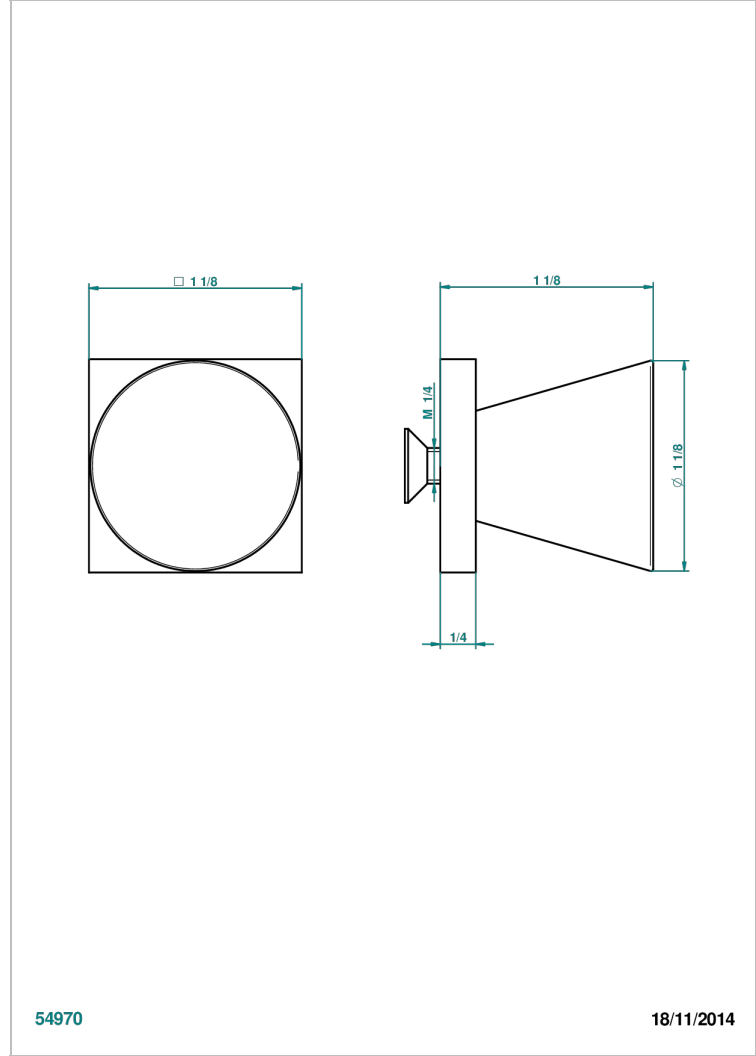

# METAMORPHOSE WITH LEVER

G6B-26BP

中号按钮

THG<sup>®</sup>  
PARIS

54970

18/11/2014

## 特色

- Métamorphose with lever
- 中号按钮