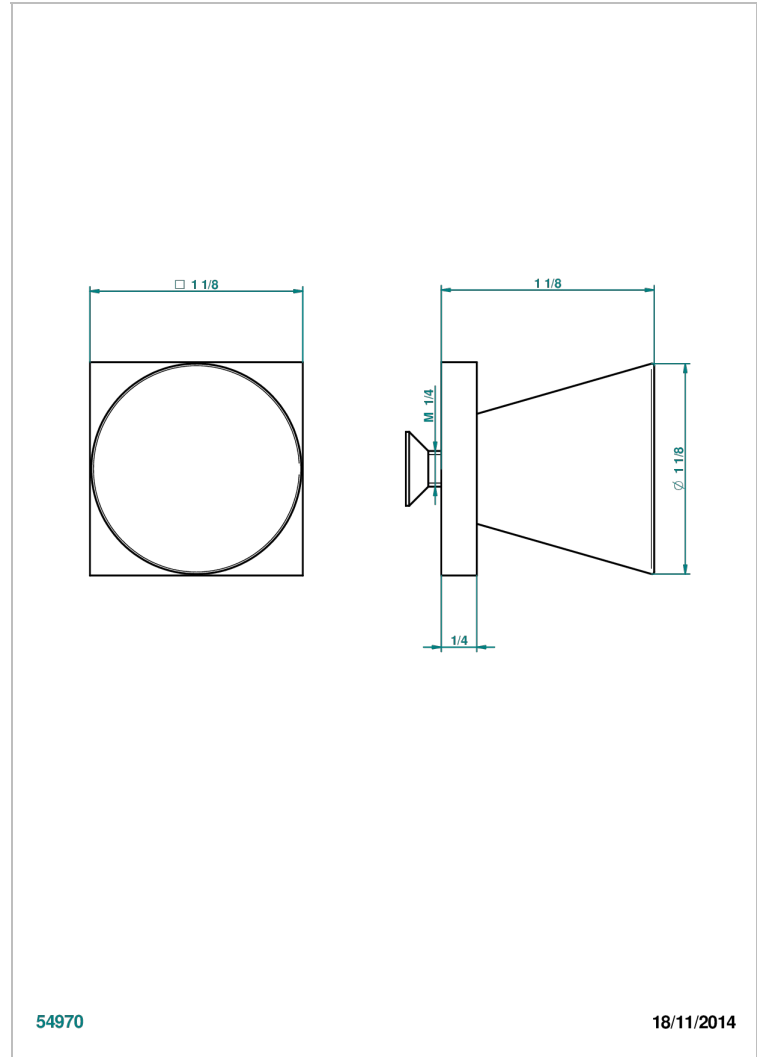

METAMORPHOSE

G6A-26BP

Medium size knob

THG[®]
PARIS

54970

18/11/2014

CHARACTERISTIC

- Métamorphose
- Medium size knob