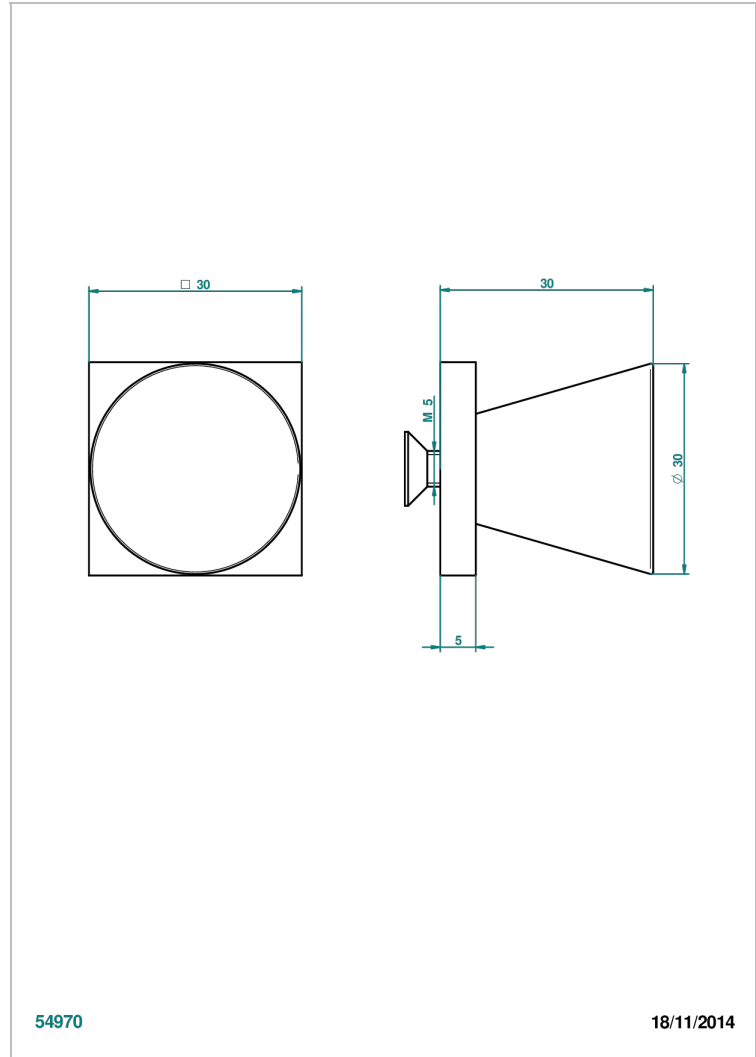

METAMORPHOSE

G6A-26BP

Medium size knob

THG[®]
PARIS

54970

18/11/2014

CHARACTERISTIC

- Métamorphose
- Medium size knob