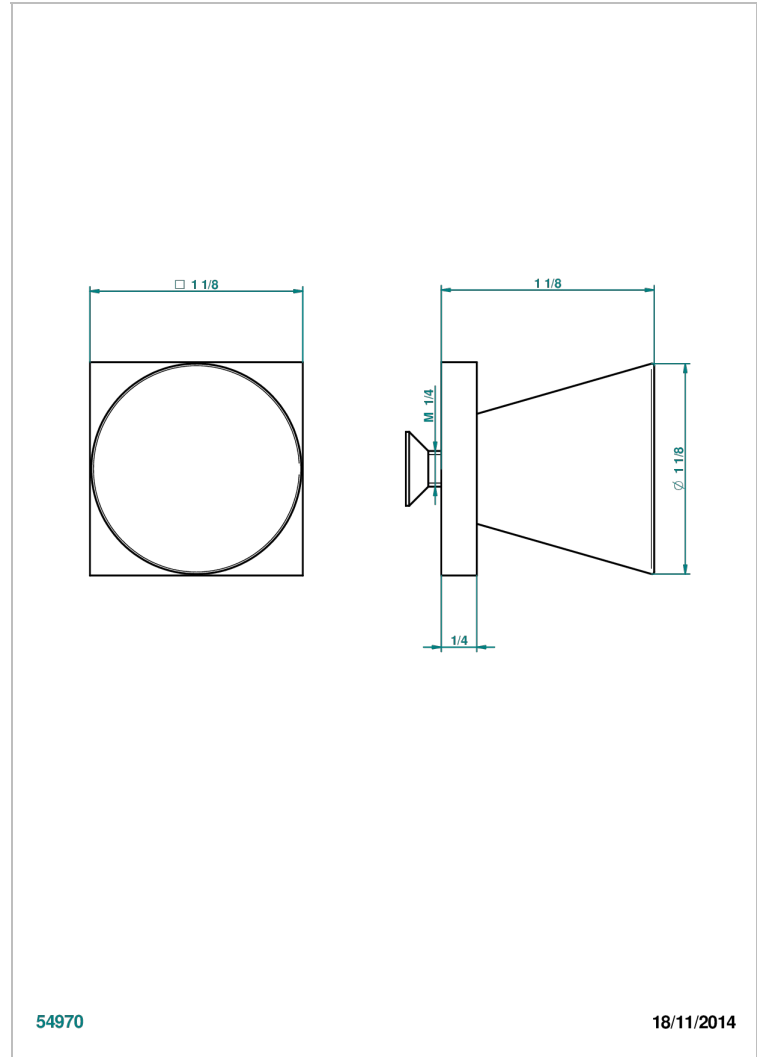

METAMORPHOSE

G6A-26BP

Medium size knob

54970

18/11/2014

CHARACTERISTIC

- Métamorphose
- Medium size knob

AVAILABLE FINITIONS