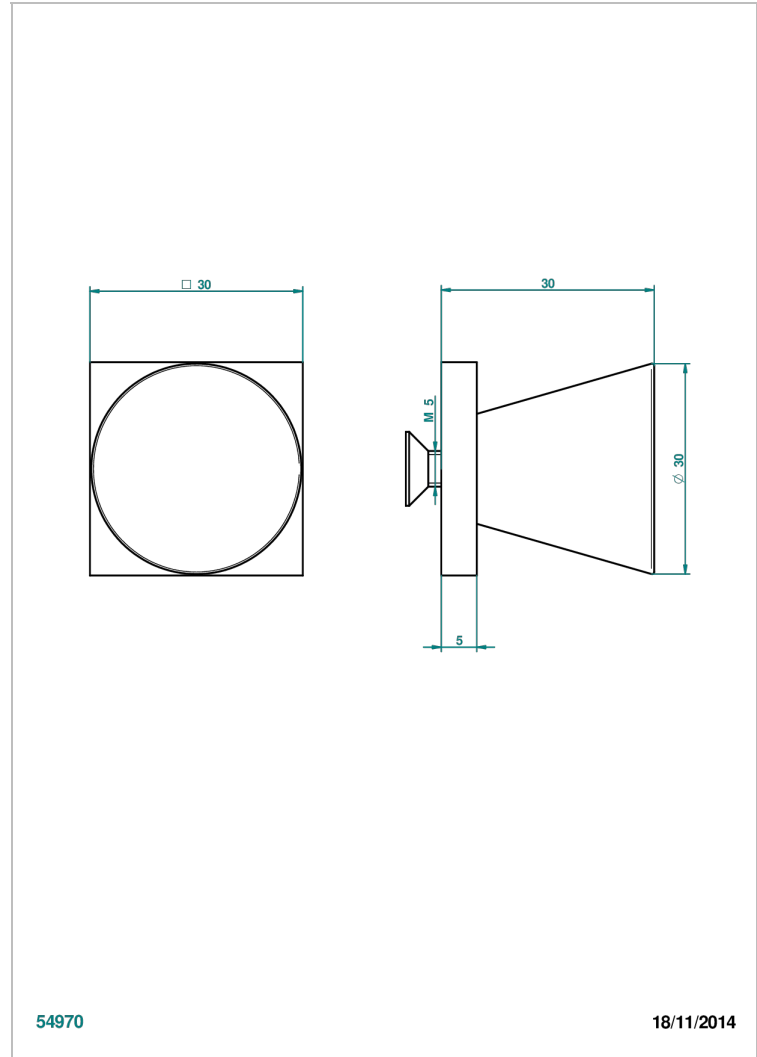

# METAMORPHOSE

G6A-26BP

Medium size knob

THG<sup>®</sup>  
PARIS

54970

18/11/2014

## CHARACTERISTIC

- Métamorphose
- Medium size knob