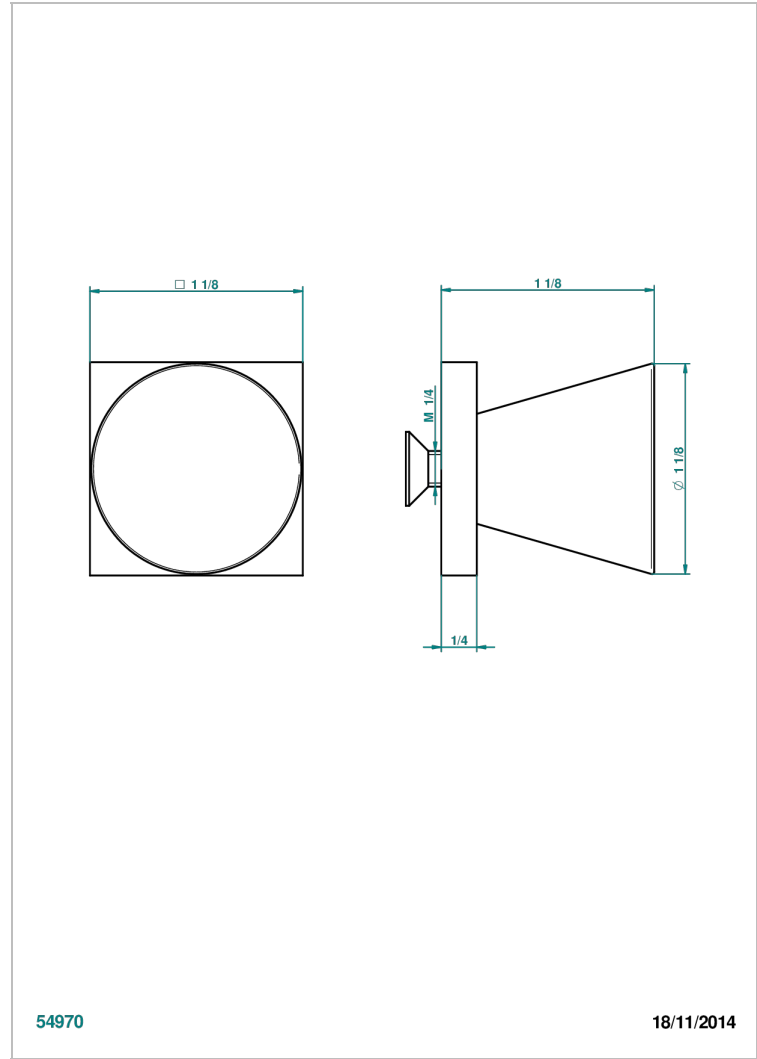

METAMORPHOSE

G6A-26BP

Medium size knob

54970

18/11/2014

CHARACTERISTIC

- Métamorphose
- Medium size knob

AVAILABLE FINITIONS