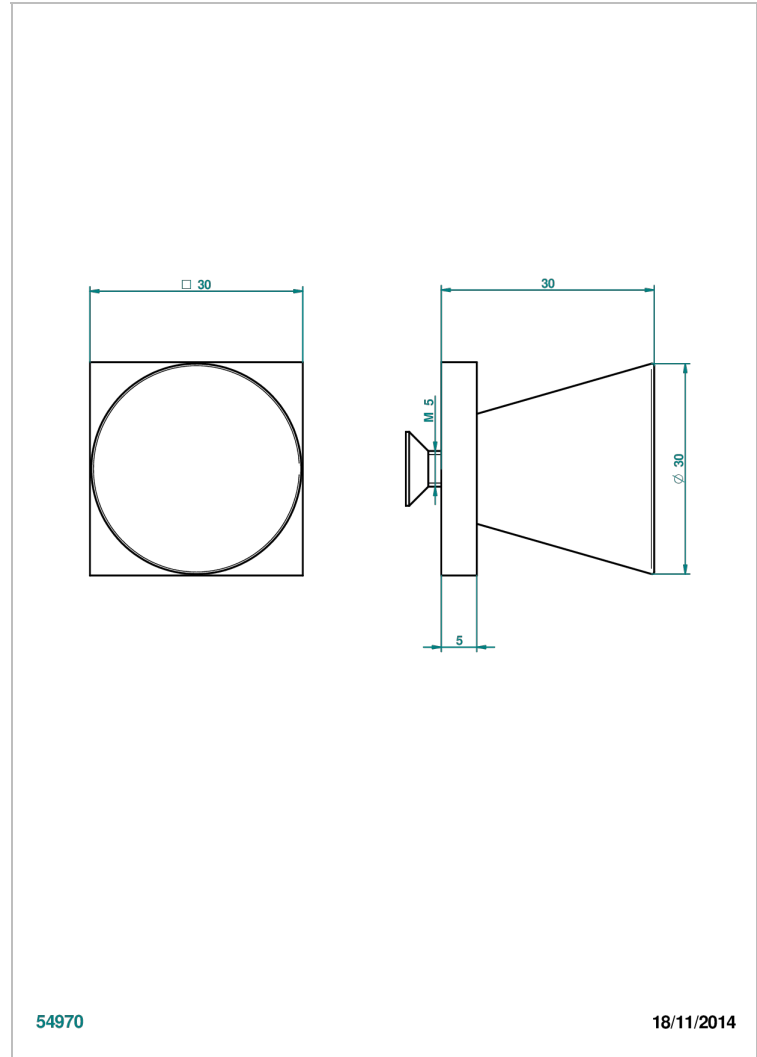

METAMORPHOSE

G6A-26BP

Medium size knob

THG[®]
PARIS

54970

18/11/2014

CHARACTERISTIC

- Métamorphose
- Medium size knob