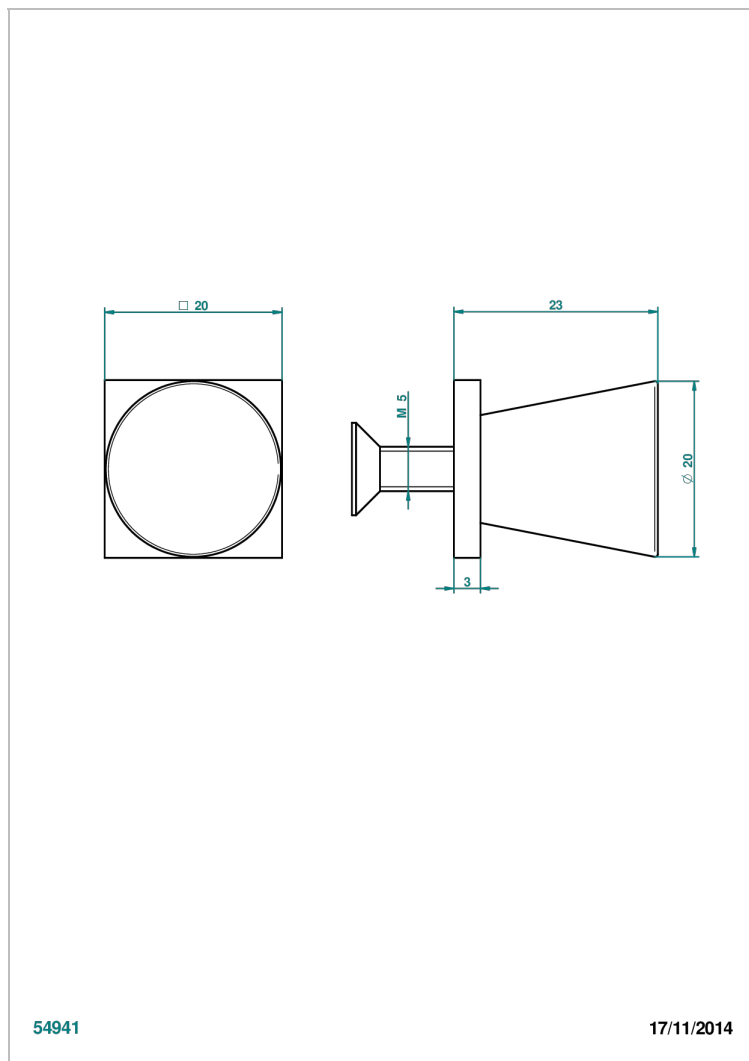

G6E-26BT

Tirador modelo pequeño

54941

17/11/2014

## CARACTERÍSTICAS

- Métamorphose, cerámica blanca
- Tirador modelo pequeño