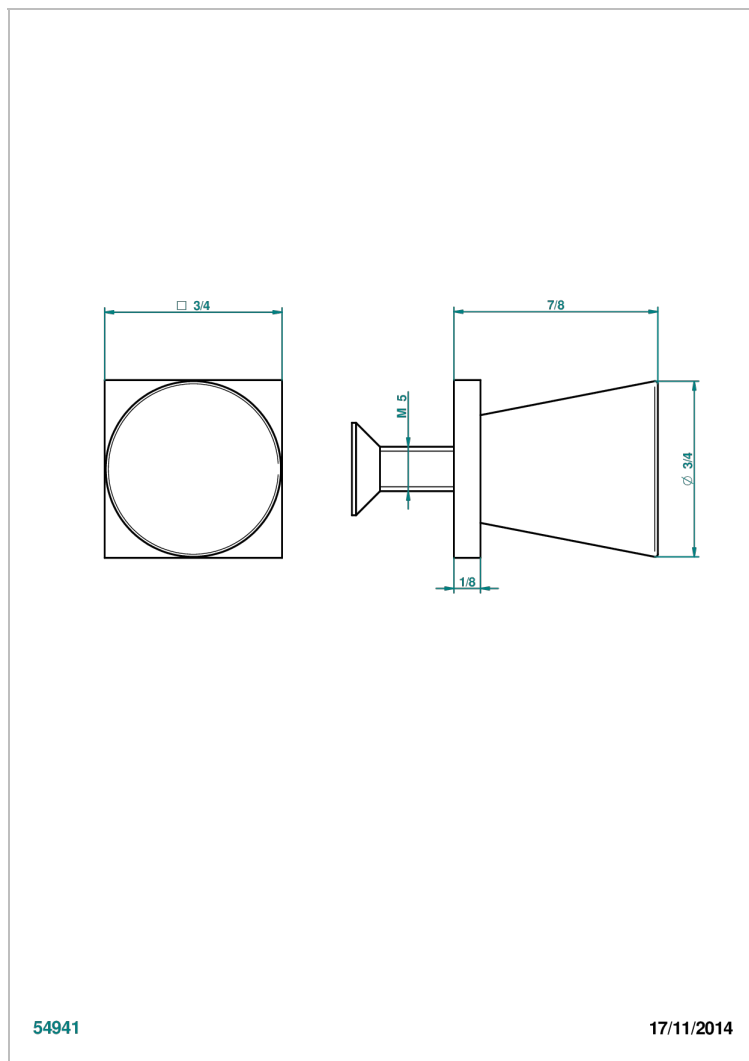

G6E-26BT

Tirador modelo pequeño

54941

17/11/2014

## CARACTERÍSTICAS

- Métamorphose, cerámica blanca
- Tirador modelo pequeño