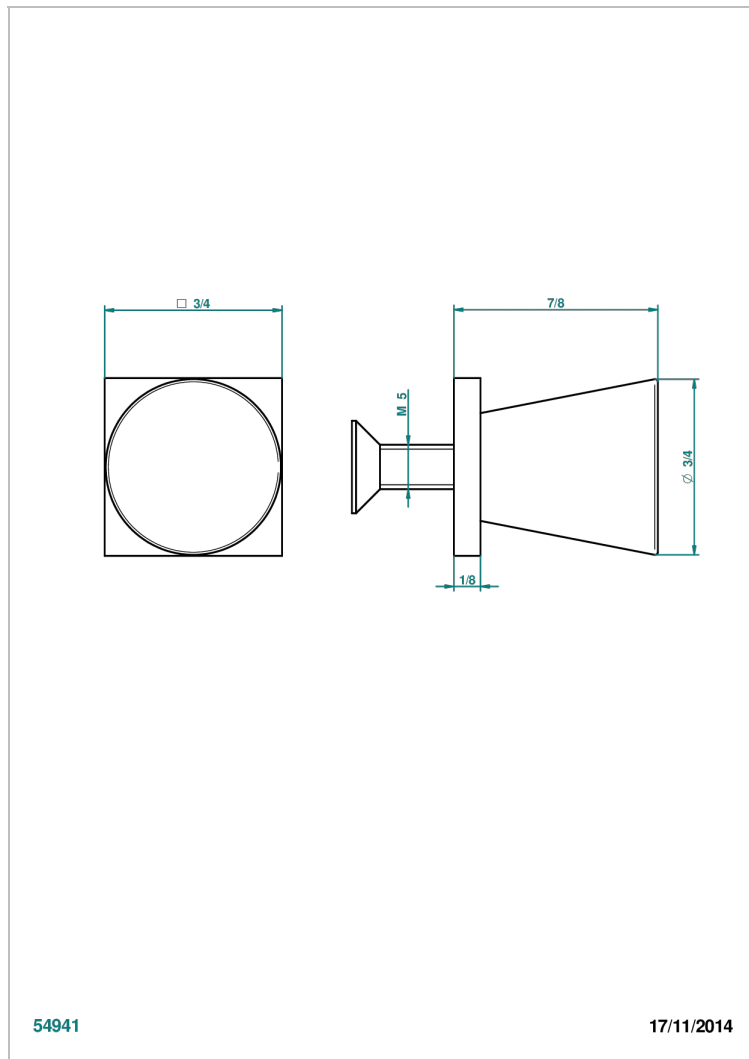

G6E-26BT

Tirador modelo pequeño

54941

17/11/2014

## CARACTERÍSTICAS

- Métamorphose, cerámica blanca
- Tirador modelo pequeño